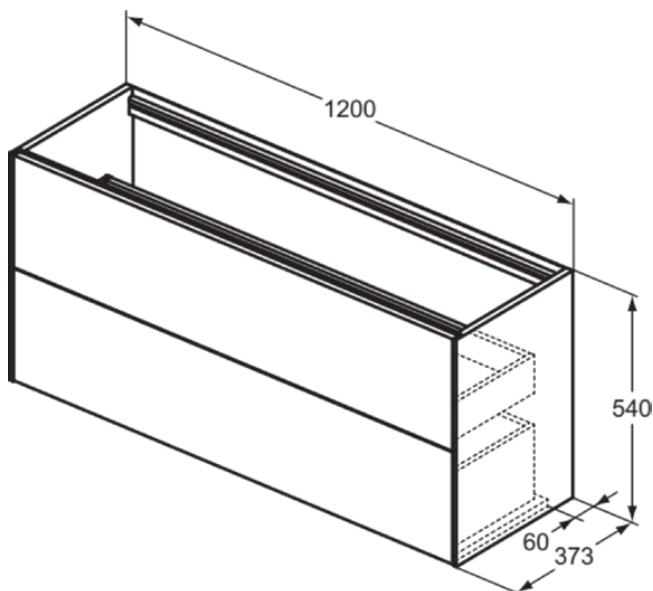

CONCA

T3951Y2

CONCA | Waschtisch-Unterschrank 1200x373x540 mm in anthrazit matt lackiert, 2 Schubladen | Vollauszug, Push-to-open, SoftClosing, Vormontiert, Nachhaltig gewonnenes Holz, Echtholz furnier

Bild & Zeichnung

Allgemeine Informationen

Produktkategorie:	Möbel
Produktart:	Waschtisch-Unterschrank
Marke:	Ideal Standard
Kollektion:	CONCA
Designer:	Palomba Serafini Associati
Colour:	Y2 - Anthrazit Matt Lackiert
Oberflächenveredelung:	Matt
Höhe (mm):	540
Breite (mm):	1200
Ausladung (mm):	373
Befestigungsart:	Befestigungsset
Nettogewicht (kg):	41.00
EAN Code:	8014140461401

CONCA

T3951Y2

CONCA | Waschtisch-Unterschrank 1200x373x540 mm in anthrazit matt lackiert, 2 Schubladen | Vollauszug, Push-to-open, SoftClosing, Vormontiert, Nachhaltig gewonnenes Holz, Echtholz furnier

Produktspezifikationen