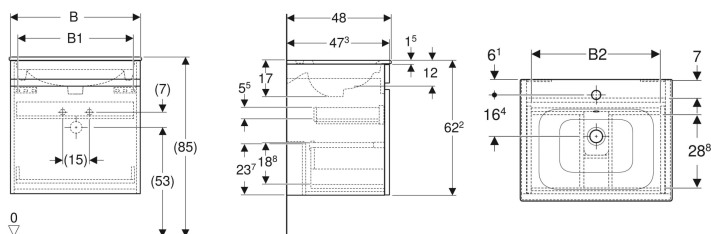

Geberit Renova Plan Set Möbelwaschtisch schmaler Rand, mit Waschtischunterschrank, eine Schublade und eine Innenschublade

Beispielbild

Eigenschaften

- FSC™ C134279 zertifiziert
- Wandhängend
- Mit einer Schublade
- Mit einer Innenschublade
- Griffmulde zum Öffnen
- Schublade mit Selbststeizug

- Waschtischunterschrank aus hochverdichteter Dreischicht-Holzspanplatte
- Feuchtigkeitsbeständig
- Front aus MDF
- Vormontiert geliefert

Technische Daten

Werkstoff	Sanitärkeramik
Maximale Schubladenbelastung	30 kg

Lieferumfang

- Möbelwaschtisch
- Unterschrank für Möbelwaschtisch
- Befestigungsmaterial

Art.-Nr.	Farbe / Oberfläche	Hahnloch	Überlauf	B	B1	B2	Breite Waschtisch	H	T	VE1
501.916.JK.8	Korpus und Front: lava / lackiert matt Waschtisch: weiß / KeraTect	mittig	sichtbar	78.8 cm	72.5 cm	71.6 cm	80 cm	62.2 cm	48 cm	1 St.