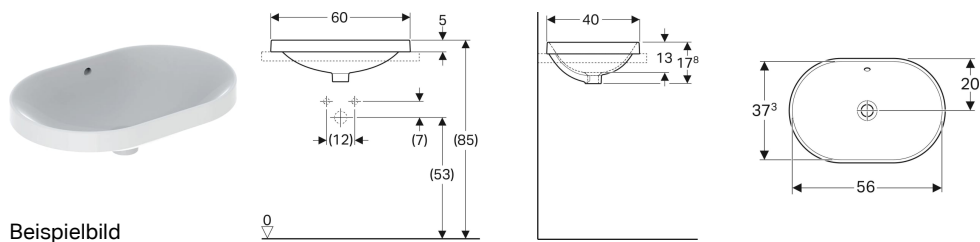

Geberit VariForm Einbauwaschtisch elliptisch

Beispielbild

Verwendungszwecke

- Zur Montage in Waschtischplatten von oben

Eigenschaften

- Elliptisch

Lieferumfang

- Schablone

- Einfache Montage dank mitgelieferter Ausschnittschablone

Technische Daten

Werkstoff

Sanitärkeramik

Art.-Nr.	Farbe / Oberfläche	Hahnloch	Überlauf	B	H	T	VE1
500.729.01.2	weiß / Unterseite: glasiert	ohne	sichtbar	60 cm	17.8 cm	40 cm	1 St.