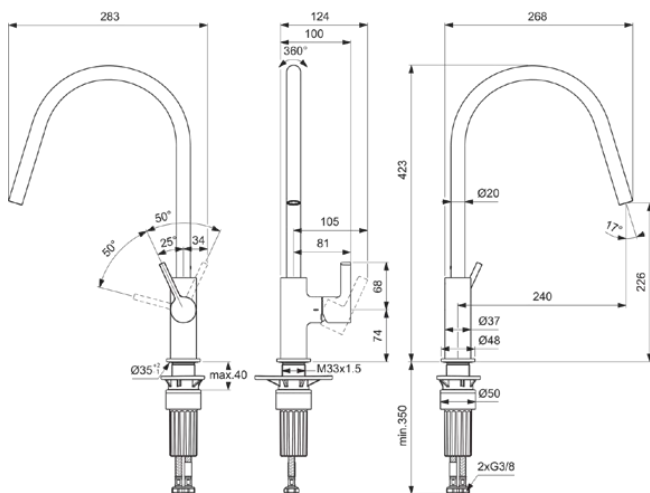

GUSTO

BD408A2

GUSTO | Küchenarmatur 105x287x422 mm, 238 mm vertikaler Abstand bis Mitte Auslauf in brushed gold, 9 l/min (3 bar) | EasyFix+, Strahlregler, Verdeckter Strahlregler, FirmaFlow, PVD Technologie

Bild & Zeichnung

Allgemeine Informationen

Produktkategorie:	Küchenarmaturen
Produktart:	Küchenarmatur
Marke:	Ideal Standard
Kollektion:	GUSTO
Designer:	Palomba Serafini Associati
Farbe:	A2 - Brushed Gold
Oberflächenveredelung:	satın
Höhe (mm):	422
Breite (mm):	105
Ausladung (mm):	287
Befestigungsart:	EasyFix+
Nettogewicht (kg):	1.62
EAN Code:	3800861108726

Features

	EasyFix+		Strahlregler
	Verdeckter Strahlregler		FirmaFlow
	PVD Technologie		

Downloads

- [Installation Guide](#)
- [Spare Parts List](#)

Produktstandards & Zertifikate

Normen:	EN 248 | DIN 4109 | EN 817
Name des KIWA-Zertifikates:	K99067
Name des ACS-Zertifikates:	21 ACC LY 068_223

Produktspezifikationen

Anzahl der Rosette(n):	1
Anzahl der Griffe:	1
BlueStart Technologie:	Nein
Farbcode:	A2
Farbbeschreibung:	brushed gold
Cool Body Technologie:	Nein
Easy-Fix Technologie:	Ja
FirmaFlow Kartusche:	Ja
Griffposition:	Seitlich
Niederdruckmodell:	Nein
Material:	Metall
Materialspezifikation:	Messing