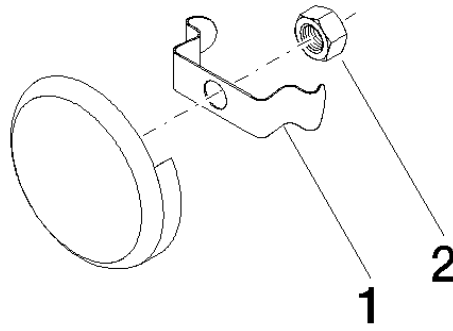

Rohrunterbrecher - Schwarz matt

36 150 970

- Rosette Ø 70 mm

Bausatz-Endmontage

**für Wanneneinlauf mit Ab- und Überlaufgarnitur
(35 247 970 90 bzw. 35 246 970 90)**

Bausatz-Endmontage

für Wanneneinlauf mit Ab- und Überlaufgarnitur (35
247 970 90 bzw. 35 246 970 90)

Benötigtes Zubehör

Rohrunterbrecher -

35 150 970 90

Rohrunterbrecher - Schwarz matt

36 150 970

mm [inches]

Rohrunterbrecher - Schwarz matt

36 150 970

Rohrunterbrecher - Schwarz matt

36 150 970

Ersatzteilstückliste

Nr.	Artikelnummer	Benennung	Verbaumenge	Lieferzeit
	08 16 02 500 90	Federbügel 60 x 26 x 15 mm -	2	2