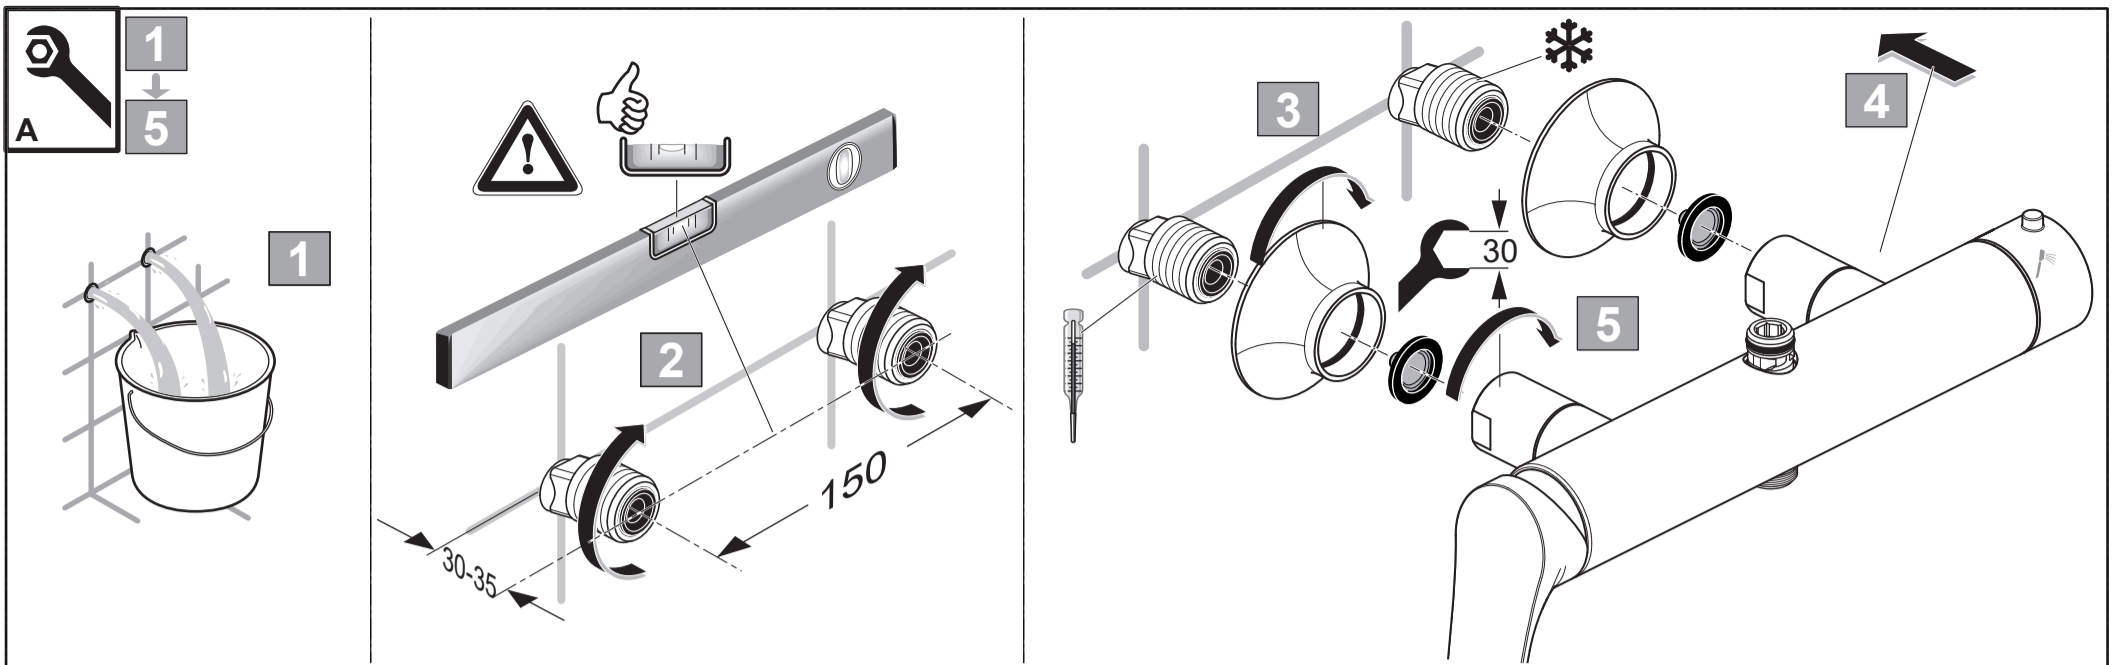

13	A 861 789 NU
14	A 861 790 XX
15	A 861 791 XX
16	A 861 792 XX
17	A 5803 XX
18	BC 774 XX

  
**Ideal Standard**

**LA DOLCE VITA**  
**BD 674 ..**

1024 / A 869 103

Ideal Standard International NV  
 Corporate Village – Gent Building  
 Da Vincilaan 2  
 1935 Zaventem  
 Belgium  
<https://www.idealstandard.com>