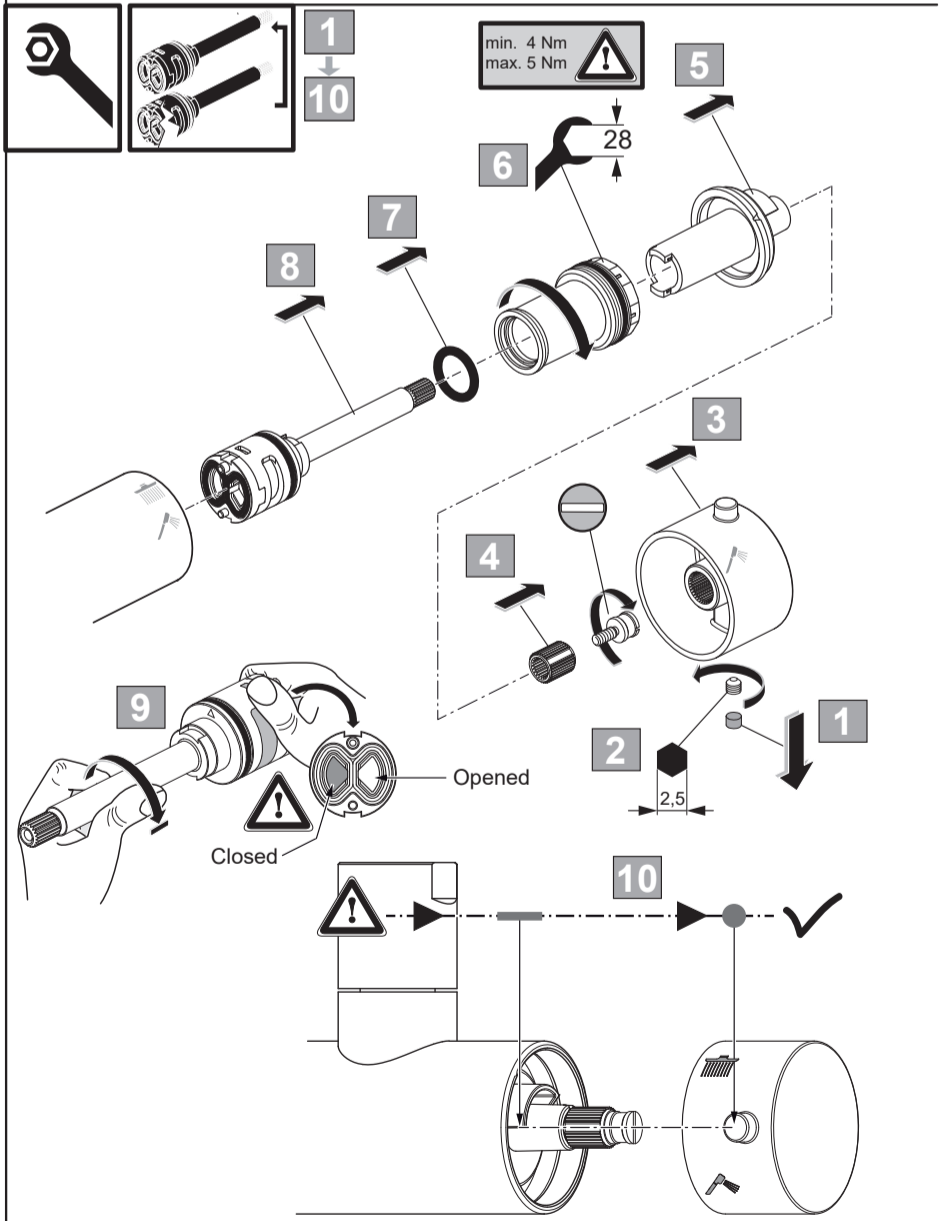

XX = AA, GN, ...

Pos.	Part No.
1	A 861 781 XX
2	B 961 373 XX
3	B 960 650 NU
4	B 961 374 NU
5	A 861 156 NU
6	A 861 793 NU
7	A 861 376 NU
8	A 861 788 XX
9	A 861 498 NU
10	N 0429 77 NU
11	BE 175 XX
12	B 961 931 XX

13	A 861 789 NU
14	A 861 790 XX
15	A 861 791 XX
16	A 861 792 XX
17	A 5803 XX
18	BC 774 XX

  
**Ideal Standard**

**LA DOLCE VITA**  
**BD 674 ..**

1024 / A 869 103

Ideal Standard International NV  
 Corporate Village – Gent Building  
 Da Vincilaan 2  
 1935 Zaventem  
 Belgium  
<https://www.idealstandard.com>

	<b>P</b> bar		MAX. 10		5		<b>Q</b> (3 bar)
	<b>T</b> °C		MAX. 80		65		<b>I/min</b>
					55		8 12