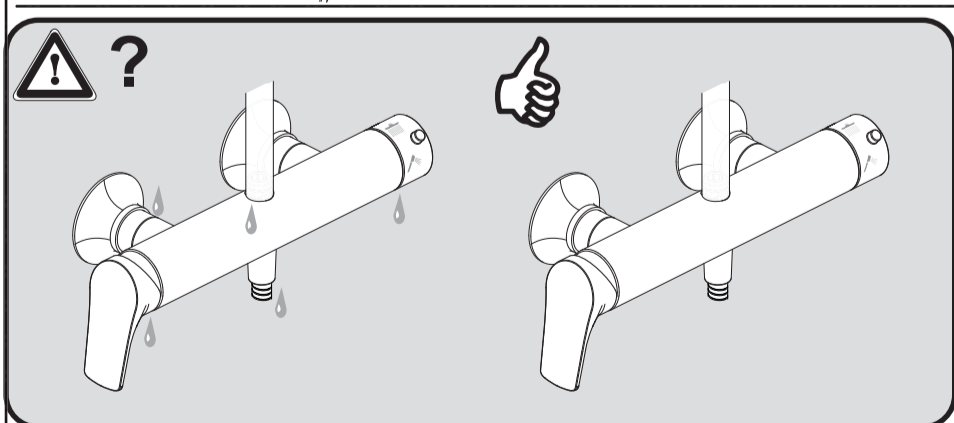

13	A 861 789 NU
14	A 861 790 XX
15	A 861 791 XX
16	A 861 792 XX
17	A 5803 XX
18	BC 774 XX

  
**Ideal Standard**

**LA DOLCE VITA**  
**BD 674 ..**

1024 / A 869 103

Ideal Standard International NV  
 Corporate Village – Gent Building  
 Da Vincilaan 2  
 1935 Zaventem  
 Belgium  
<https://www.idealstandard.com>