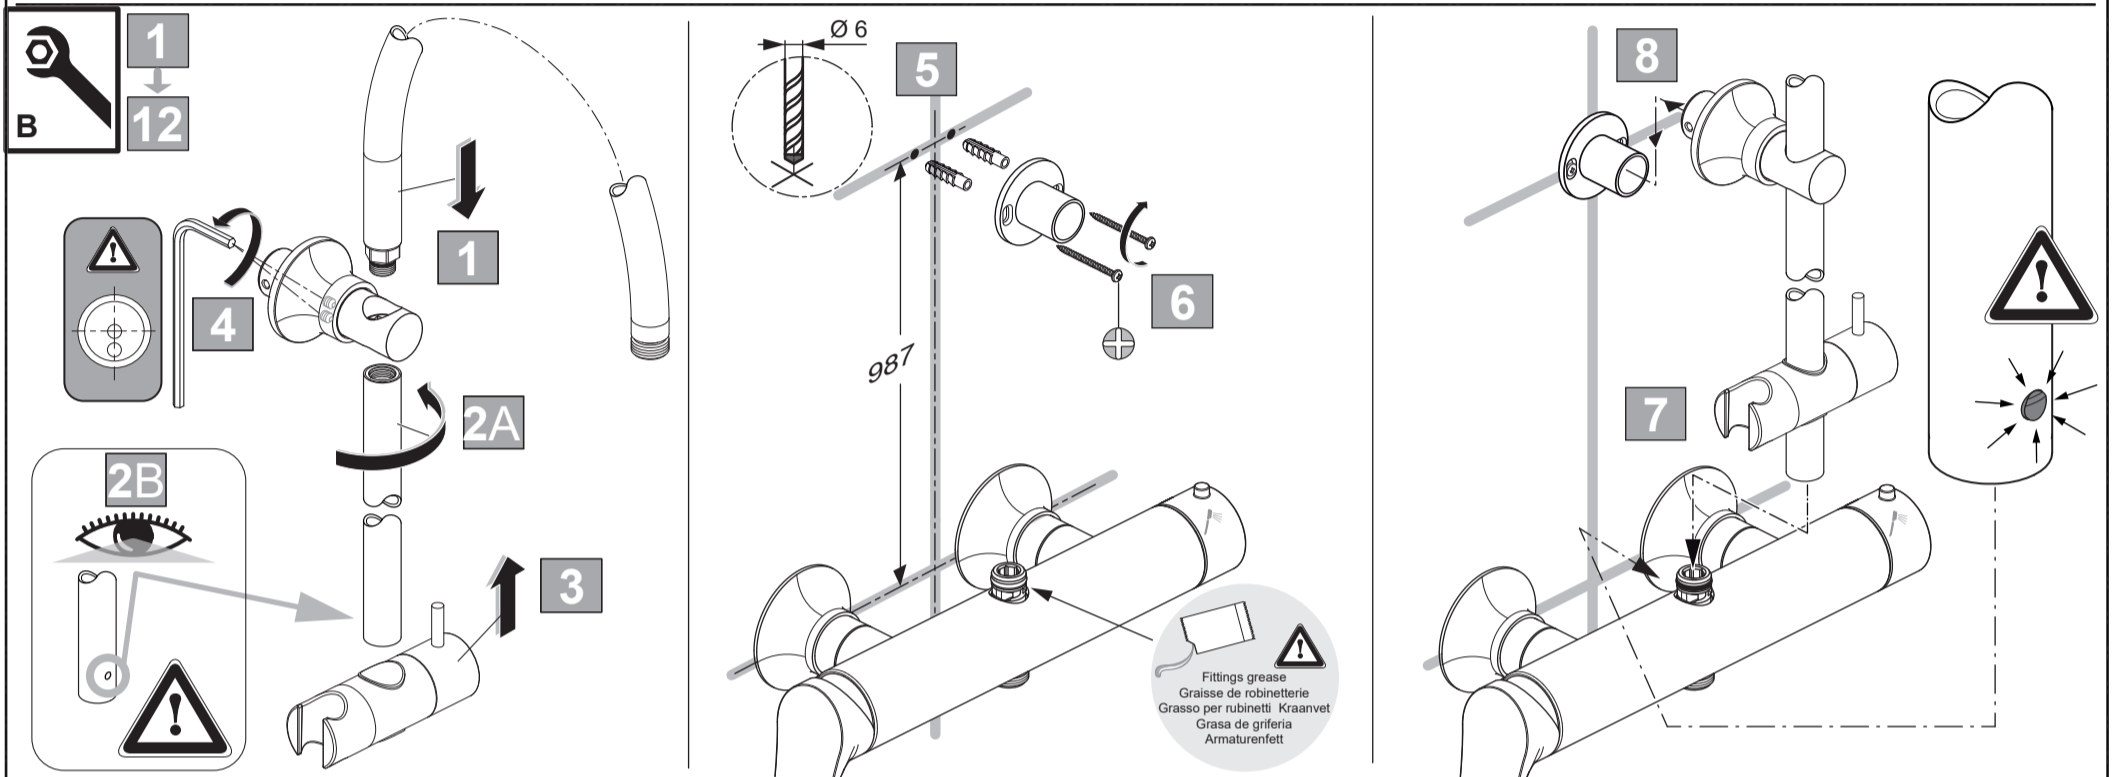

13	A 861 789 NU
14	A 861 790 XX
15	A 861 791 XX
16	A 861 792 XX
17	A 5803 XX
18	BC 774 XX

  
**Ideal Standard**

**LA DOLCE VITA**  
**BD 674 ..**

1024 / A 869 103

Ideal Standard International NV  
 Corporate Village – Gent Building  
 Da Vincilaan 2  
 1935 Zaventem  
 Belgium  
<https://www.idealstandard.com>