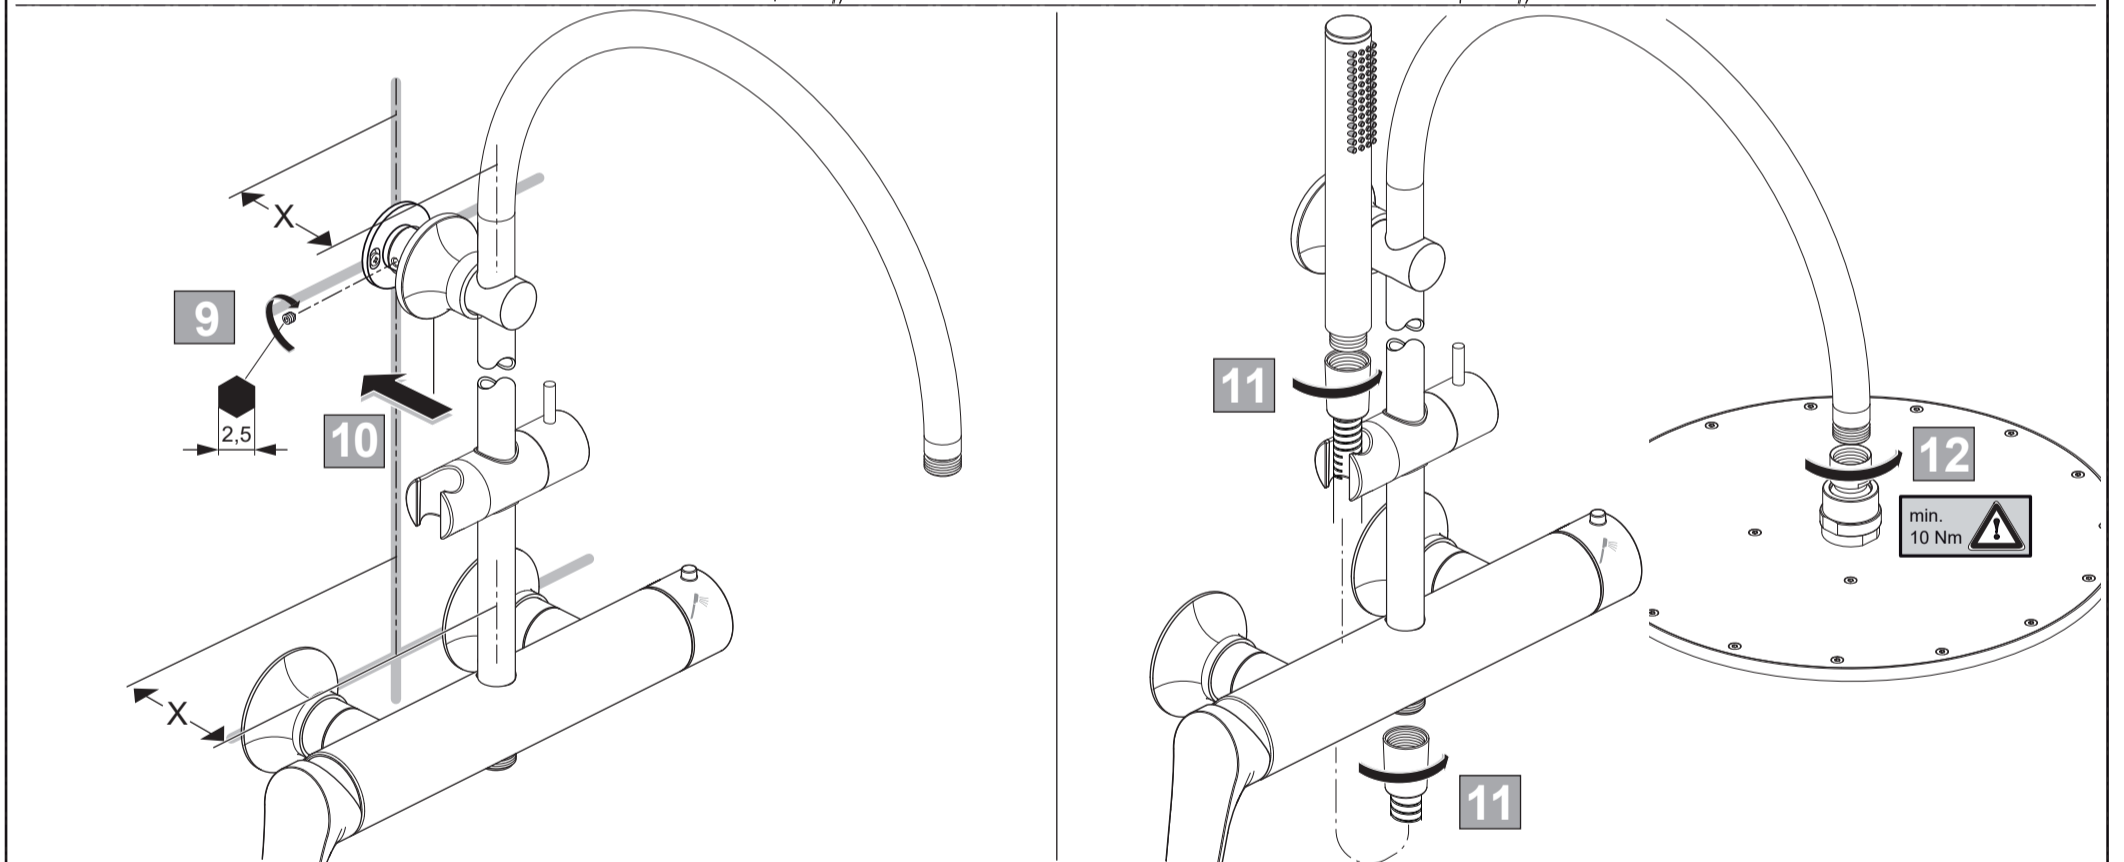

13	A 861 789 NU
14	A 861 790 XX
15	A 861 791 XX
16	A 861 792 XX
17	A 5803 XX
18	BC 774 XX

  
**Ideal Standard**

**LA DOLCE VITA**  
**BD 674 ..**

1024 / A 869 103

Ideal Standard International NV  
 Corporate Village – Gent Building  
 Da Vincilaan 2  
 1935 Zaventem  
 Belgium  
<https://www.idealstandard.com>