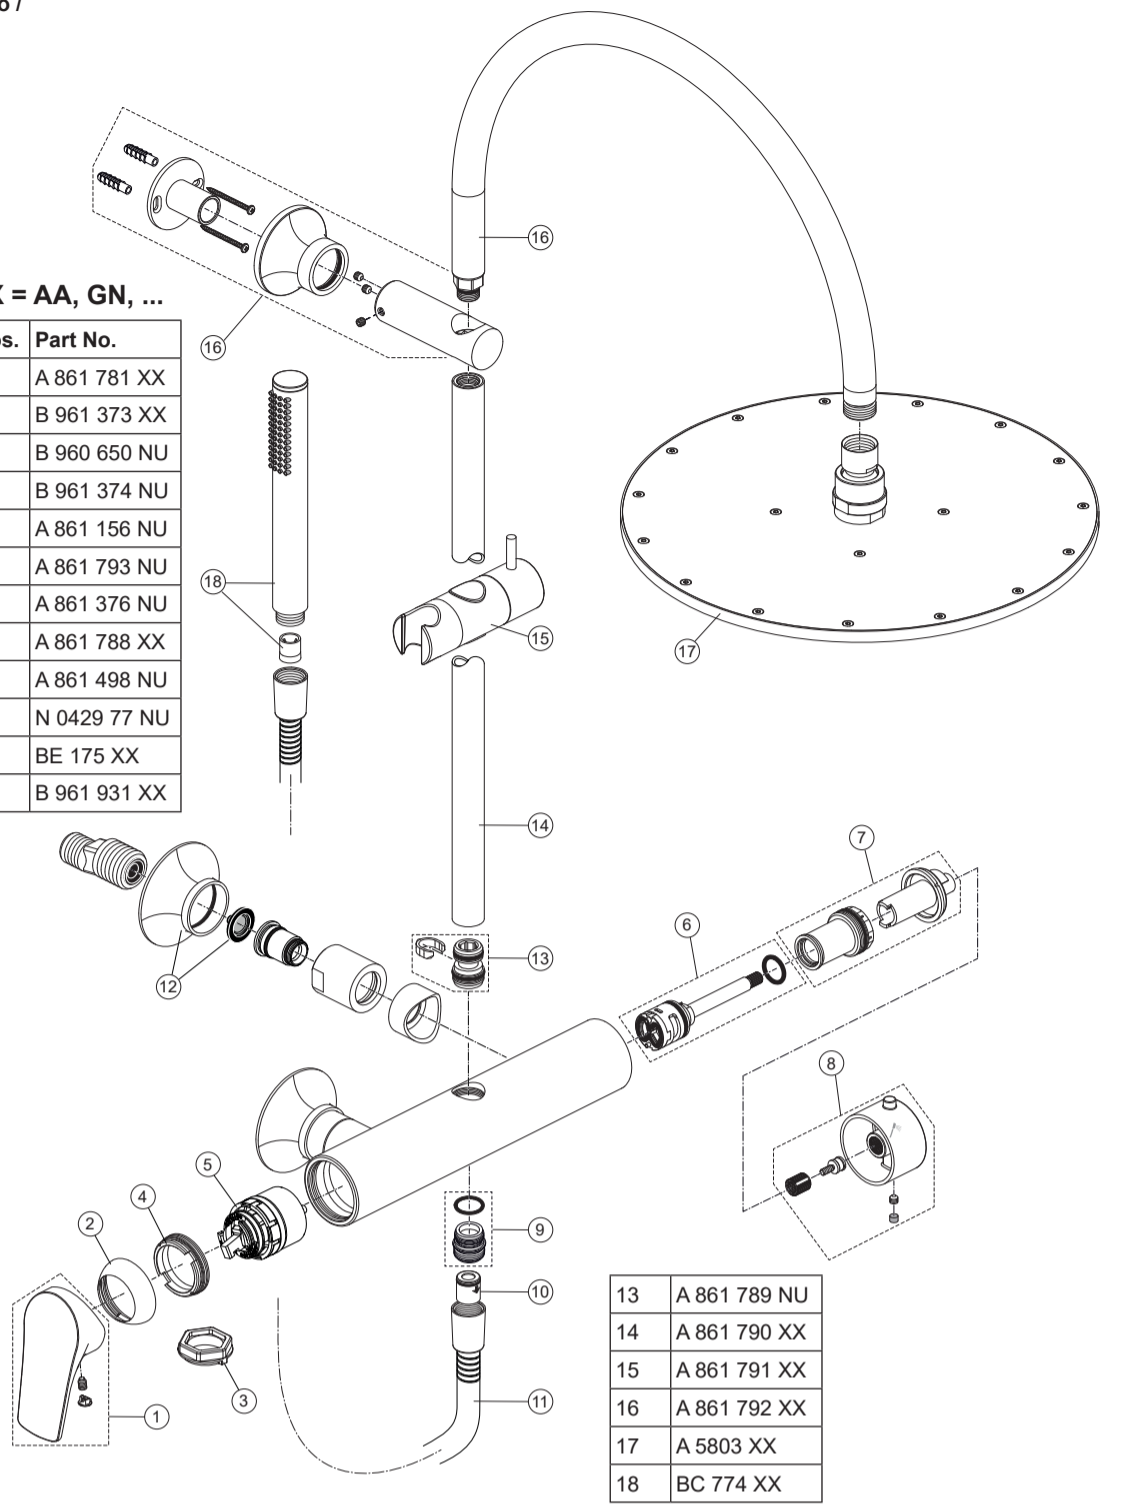

XX = AA, GN, ...

Pos.	Part No.
1	A 861 781 XX
2	B 961 373 XX
3	B 960 650 NU
4	B 961 374 NU
5	A 861 156 NU
6	A 861 793 NU
7	A 861 376 NU
8	A 861 788 XX
9	A 861 498 NU
10	N 0429 77 NU
11	BE 175 XX
12	B 961 931 XX

	<b>P</b> bar		MAX. 10		5		<b>Q</b> (3 bar)
	<b>T</b> °C		MAX. 80		65		<b>I/min</b>
					55		8 12