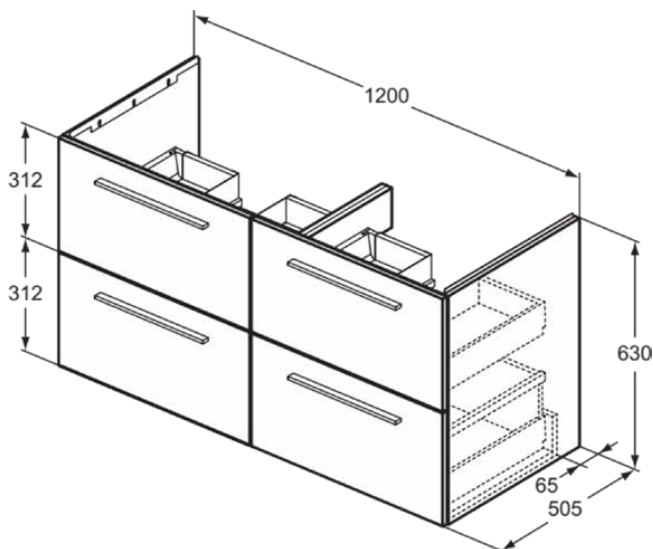

I.LIFE B

T5278NH

I.LIFE B | Waschtisch-Unterschrank 1200x505x630 mm in greige matt, 4 Schubladen | SoftClosing, Vormontiert, Nachhaltig gewonnenes Holz

Bild & Zeichnung

Allgemeine Informationen

Produktkategorie:	Möbel
Produktart:	Waschtisch-Unterschrank
Marke:	Ideal Standard
Kollektion:	I.LIFE B
Designer:	Palomba Serafini Associati
Farbe:	NH - Greige Matt
Oberflächenveredelung:	Matt
Höhe (mm):	630
Breite (mm):	1200
Ausladung (mm):	505
Befestigungsart:	Befestigungsset
Nettogewicht (kg):	45.00
EAN Code:	8014140494645