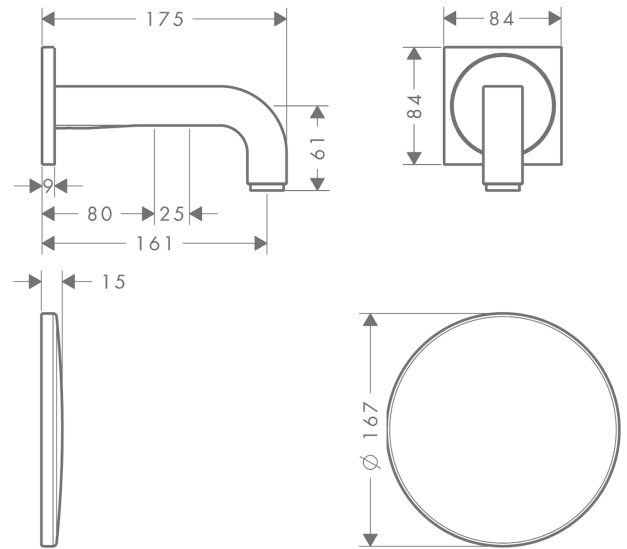

AXOR Citterio

Elektronik-Waschtischmischer Unterputz für Wandmontage mit Auslauf 161 mm

Oberfläche: **Chrom** Artikelnummer: **39117000**

Merkmale

- Ausladung: 161 mm
- Strahlart: Normalstrahl
- maximale Durchflussmenge bei 3 bar: 5 l/min
- Temperatur einstellbar über Grundkörper
- Infrarot Näherungselektronik
- automatische Umgebungsanpassung der Infrarotsensorik
- Reichweite der Infrarotsensorik einstellbar (5 Einstellungen)
- 230 V / 50 Hz Netzanschluss
- Laufzeit: 10 s
- Hygienespülung aktivierbar (automatischer Wasserlauf)
- Frequenz Hygienespülung: 24 h
- Spülzeit Hygienespülung: 10 s
- Dauerspülung aktivierbar (einmaliger Wasserlauf für 180 Sekunden, geeignet zur thermischen Desinfektion)
- Reinigungsfunktion: manueller Wasserstop zur Beckenreinigung
- Anschlussart: Grundkörper
- Sicherheit geprüft und Fertigung überwacht durch TÜV SÜD Product Service GmbH
- Schmutzfangsiebe in den Anschlussschläuchen
- für eine optimale Funktion beachten Sie bitte einen Mindestabstand von Mitte Auslauf bis hintere Waschtischkante von 140 mm
- EU-Taxonomie: max. 6 l/min - wesentlicher Beitrag (SC) möglich
- PA-IX 19804/IO

Technologie

AXOR Citterio
Elektronik-Waschtischmischer Unterputz für Wandmontage mit Auslauf 161 mm
 Oberfläche: **Chrom** Artikelnummer: **39117000**

Produktabbildung

Maßzeichnung

Durchflussdiagramm

AXOR Citterio
Elektronik-Waschtischmischer Unterputz für Wandmontage mit Auslauf 161 mm
 Oberfläche: Chrom Artikelnummer: 39117000

Explosionszeichnung

Baujahr: >05/20

AXOR Citterio
Elektronik-Waschtischmischer Unterputz für Wandmontage mit Auslauf 161 mm
 Oberfläche: **Chrom** Artikelnummer: **39117000**

Ersatzteilliste

Baujahr: >05/20