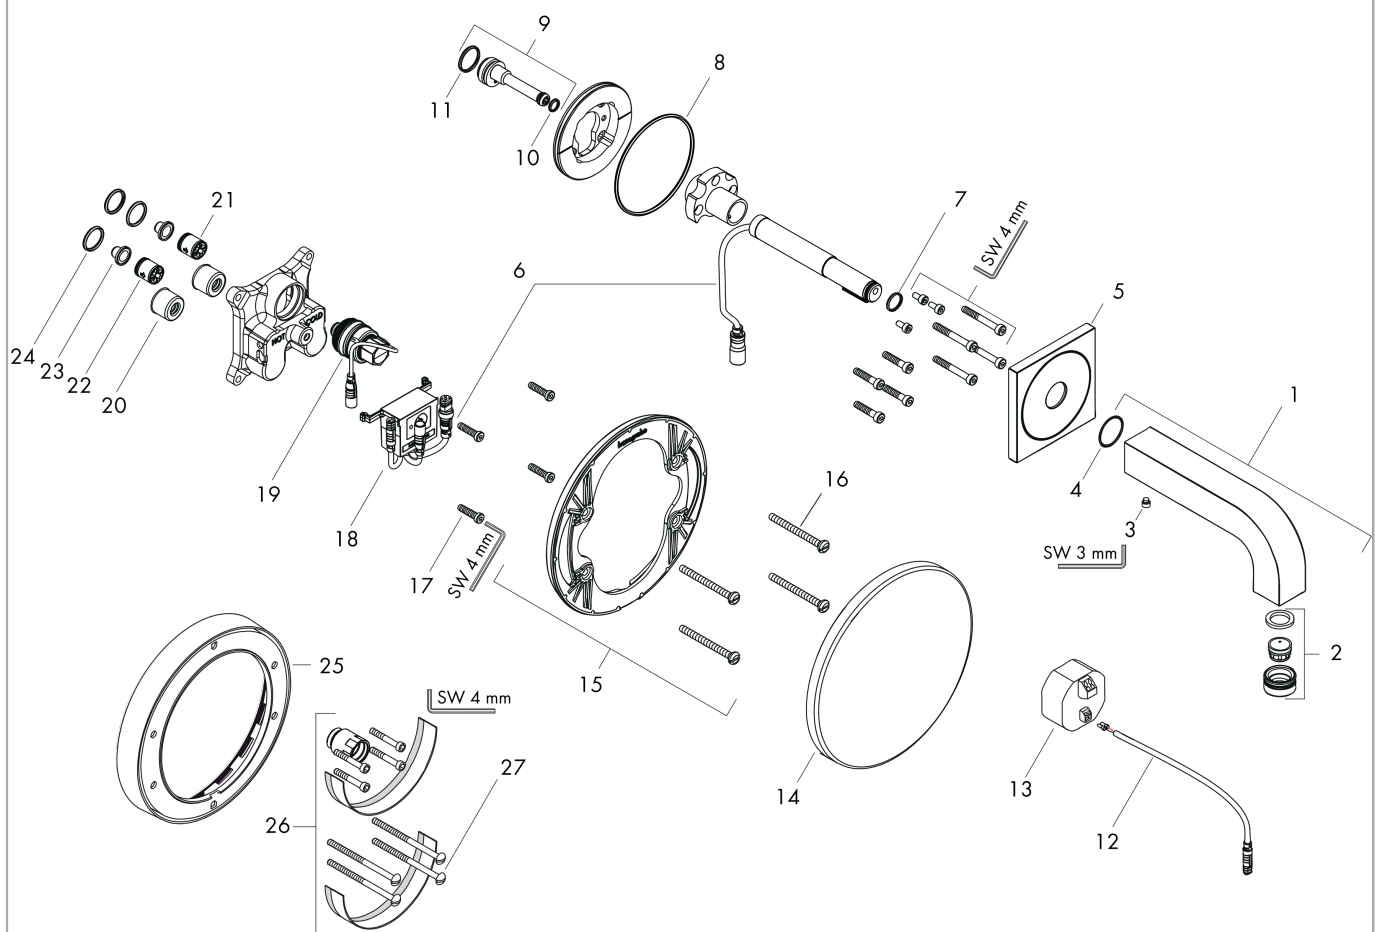

AXOR Citterio

Elektronik-Waschtischmischer Unterputz für Wandmontage mit Auslauf 161 mm

Oberfläche: **Chrom** Artikelnummer: **39117000**

Merkmale

- Ausladung: 161 mm
- Strahlart: Normalstrahl
- maximale Durchflussmenge bei 3 bar: 5 l/min
- Temperatur einstellbar über Grundkörper
- Infrarot Näherungselektronik
- automatische Umgebungsanpassung der Infrarotsensorik
- Reichweite der Infrarotsensorik einstellbar (5 Einstellungen)
- 230 V / 50 Hz Netzanschluss
- Laufzeit: 10 s
- Hygienespülung aktivierbar (automatischer Wasserlauf)
- Frequenz Hygienespülung: 24 h
- Spülzeit Hygienespülung: 10 s
- Dauerspülung aktivierbar (einmaliger Wasserlauf für 180 Sekunden, geeignet zur thermischen Desinfektion)
- Reinigungsfunktion: manueller Wasserstop zur Beckenreinigung
- Anschlussart: Grundkörper
- Sicherheit geprüft und Fertigung überwacht durch TÜV SÜD Product Service GmbH
- Schmutzfangsiebe in den Anschlussschläuchen
- für eine optimale Funktion beachten Sie bitte einen Mindestabstand von Mitte Auslauf bis hintere Waschtischkante von 140 mm
- EU-Taxonomie: max. 6 l/min - wesentlicher Beitrag (SC) möglich
- PA-IX 19804/IO

Technologie

AXOR Citterio
Elektronik-Waschtischmischer Unterputz für Wandmontage mit Auslauf 161 mm
 Oberfläche: **Chrom** Artikelnummer: **39117000**

Produktabbildung

Maßzeichnung

Durchflussdiagramm

AXOR Citterio
Elektronik-Waschtischmischer Unterputz für Wandmontage mit Auslauf 161 mm
 Oberfläche: Chrom Artikelnummer: 39117000

Explosionszeichnung

Baujahr: >05/20

AXOR Citterio
Elektronik-Waschtischmischer Unterputz für Wandmontage mit Auslauf 161 mm
 Oberfläche: **Chrom** Artikelnummer: **39117000**

Ersatzteilliste

Baujahr: >05/20