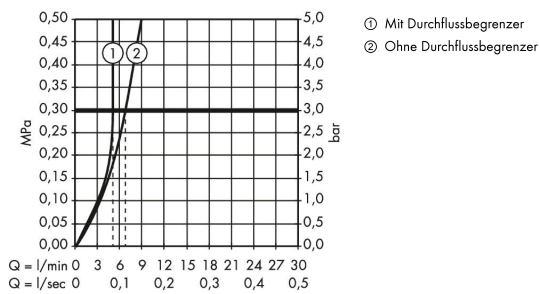

Technologie

AXOR Citterio
Elektronik-Waschtischmischer Unterputz für Wandmontage mit Auslauf 161 mm
 Oberfläche: **Chrom** Artikelnummer: **39117000**

Produktabbildung

Maßzeichnung

Durchflussdiagramm

AXOR Citterio
Elektronik-Waschtischmischer Unterputz für Wandmontage mit Auslauf 161 mm
 Oberfläche: Chrom Artikelnummer: 39117000