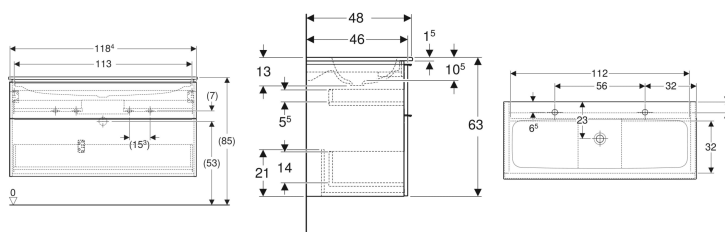

Geberit iCon Set Möbelwaschtisch schmaler Rand, mit Unterschrank, zwei Schubladen und Waschbeckenanschluss

Beispielbild

Eigenschaften

- FSC™ C134279 zertifiziert
- Wandhängend
- Mit zwei Schubladen
- Schmäler Rand
- Schublade mit Selbsteinzug
- Griff zum Öffnen
- Griff austauschbar
- Schublade ohne Geruchsverschlussausschnitt

- Waschtischunterschrank aus hochverdichteter Dreischicht-Holzspanplatte
- Feuchtigkeitsbeständig
- Vormontiert geliefert

Technische Daten

Werkstoff	Sanitärkeramik / Hochverdichtete Dreischicht-Holzspanplatte
Maximale Schubladenbelastung	30 kg

Lieferumfang

- Waschtisch
- Waschtischablauf mit freiem Auslauf, ø 32 mm

- Unterschrank für Möbelwaschtisch
- Befestigungsmaterial

Zusätzlich zu bestellen

- Geberit Tauchrohrgeruchsverschluss für Waschbecken, Raumsparmodell, Abgang horizontal

Art.-Nr.	Farbe / Oberfläche	Hahnloch	Überlauf	B	H	T	VE1
502.338.JH.1	Waschtisch: weiß Korpus und Front: Eiche / Melamin Holzstruktur Griff: lava / pulverbeschichtet matt	links und rechts	ohne	120 cm	63 cm	48 cm	1 St.