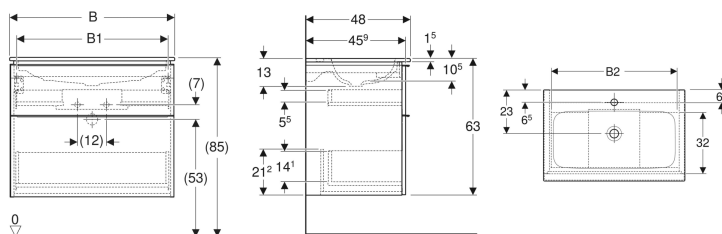

Geberit iCon Set Möbelwaschtisch schmaler Rand, mit Unterschrank, zwei Schubladen und Waschbeckenanschluss

Beispielbild

Eigenschaften

- FSC™ C134279 zertifiziert
- Wandhängend
- Mit zwei Schubladen
- Schmäler Rand
- Schublade mit Selbsteinzug
- Griff zum Öffnen
- Griff austauschbar
- Schublade ohne Geruchsverschlussausschnitt

- Waschtischunterschrank aus hochverdichteter Dreischicht-Holzspanplatte
- Feuchtigkeitsbeständig
- Vormontiert geliefert

Technische Daten

Werkstoff	Sanitärkeramik / Hochverdichtete Dreischicht-Holzspanplatte
Maximale Schubladenbelastung	30 kg

Lieferumfang

- Waschtisch
- Clou Waschbeckenanschluss \varnothing 32 mm

- Unterschrank für Möbelwaschtisch
- Befestigungsmaterial

Zusätzlich zu bestellen

- Geberit Tauchrohrgeruchsverschluss für Waschbecken, Raumsparmodell, Abgang horizontal

Art.-Nr.	Farbe / Oberfläche	Hahnloch	Überlauf	B	B1	B2	H	T	VE1
502.331.JH.1	Waschtisch: weiß / KeraTect Korpus und Front: Eiche / Melamin Holzstruktur Griff: lava / pulverbeschichtet matt	mittig	ohne	60 cm	53.8 cm	51.7 cm	63 cm	48 cm	1 St.