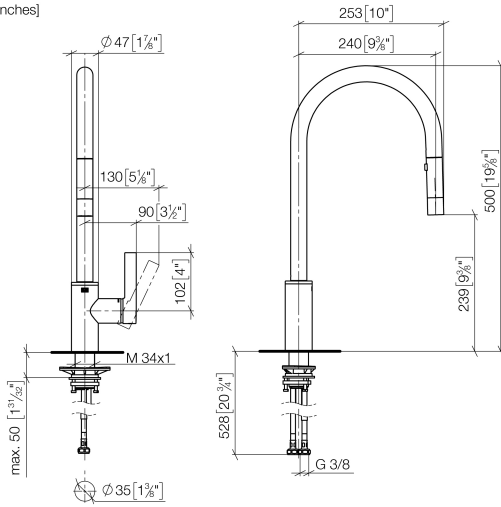

33 870 875

- Ausladung 240 mm
- schwenkbarer Auslauf 360°
- optional schwenkbegrenzbar mit Schwenkbegrenzungsset 12 823 970 90
- Laminar- und Brausestrahl
- Armaturenhöhe 500 mm
- Höhe bis Laminarstrahlregler 240 mm
- Bohrungsdurchmesser 35 mm
- 2x Europäischer Druckschlauch
- Metallbrauseschlauch 1800 mm
- Sprayface mit Antikalk-System
- Durchfluss max. 10,4 l/min bei 3 bar Fließdruck
- bleifrei
- Dieses Produkt leistet einen Beitrag zur Erfüllung der Vorgaben von nachhaltigen Gebäudezertifizierungen, z.B. LEED®, BREEAM®, DGNB

Empfohlenes Zubehör

	<b>Schwenkbegrenzungsset -</b>	12 823 970 90
--	--------------------------------	---------------

Empfohlenes Zubehör

	<b>Exzenterbetätigung mit Drehknopf - Platin gebürstet</b>	10 712 970-06
--	--	---------------

Empfohlenes Zubehör

	<b>Spender ohne Rosette - Platin gebürstet</b>	82 424 970-06
--	--	---------------

33 870 875

mm [inches]

**Durchflussdiagramm**

**Codes & Standards**

DIN 4109

EN 1717