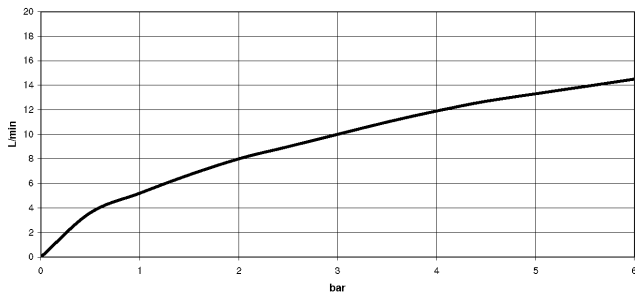

Empfohlenes Zubehör

	<b>Spender ohne Rosette - Platin gebürstet</b>	82 424 970-06
--	--	---------------

33 870 875

mm [inches]

**Durchflussdiagramm**

**Codes & Standards**

DIN 4109

EN 1717

Executive Order  
no. 1007

ISO 3822

**Ü-Zeichen**

TARA ULTRA Einhebelmischer Pull-down mit Brausefunktion - Platin gebürstet

TARA ULTRA

33 870 875

Zertifikate

LGA\_28