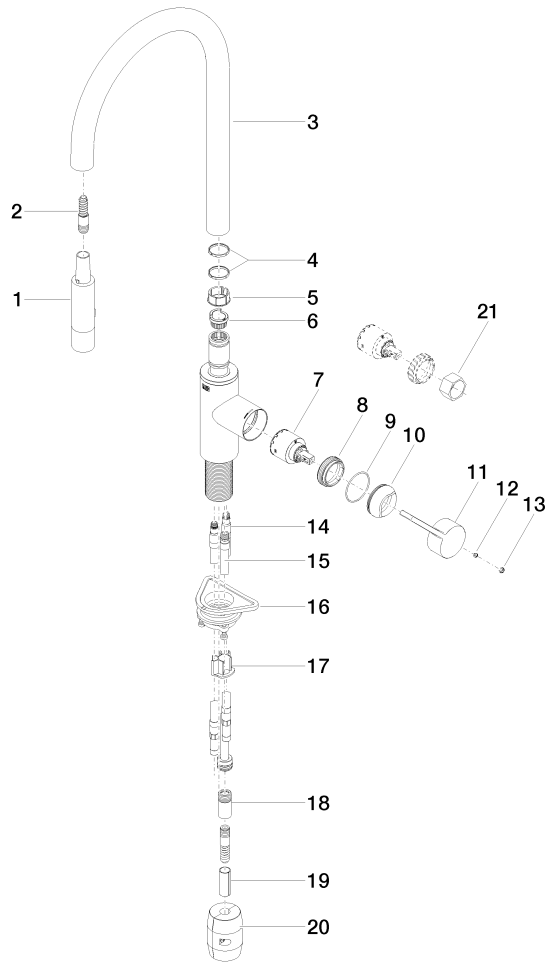

33 870 875

Produktversion von 2/26/2015 bis 1/7/2021

Produktversion von 1/7/2021 bis 5/3/2021

Produktversion von 5/3/2021 bis 6/1/2021

Produktversion ab 6/1/2021