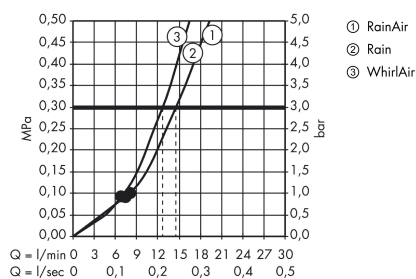

Raindance Select E Handbrause 120 3jet

Oberfläche: **Brushed Black Chrome** Artikelnummer: **26520340**

Beschreibung

Merkmale

- Brausekopfgröße: 120 mm
- Strahlart: RainAir, Rain, Whirl
- komfortable Strahlartenumstellung durch Select-Taste
- Oberfläche Strahlscheibe: reinigungsfreundliche Strahlscheibe aus Kunststoff
- maximale Durchflussmenge bei 3 bar: 14,4 l/min
- Mindestfließdruck: 1 bar
- mit innenliegender Wasserführung
- ausspülbare Siebdichtung
- Anschlussgewinde G 1/2
- für Durchlauferhitzer geeignet

Technologie

Designpreise

Produktabbildung

Maßzeichnung

Durchflussdiagramm

Die Verbrauchswerte wurden praxisnah mit den dazugehörigen Armaturen (Thermostat/Mischer/Unterputzventil) gemessen.

**Raindance Select E
Handbrause 120 3jet**