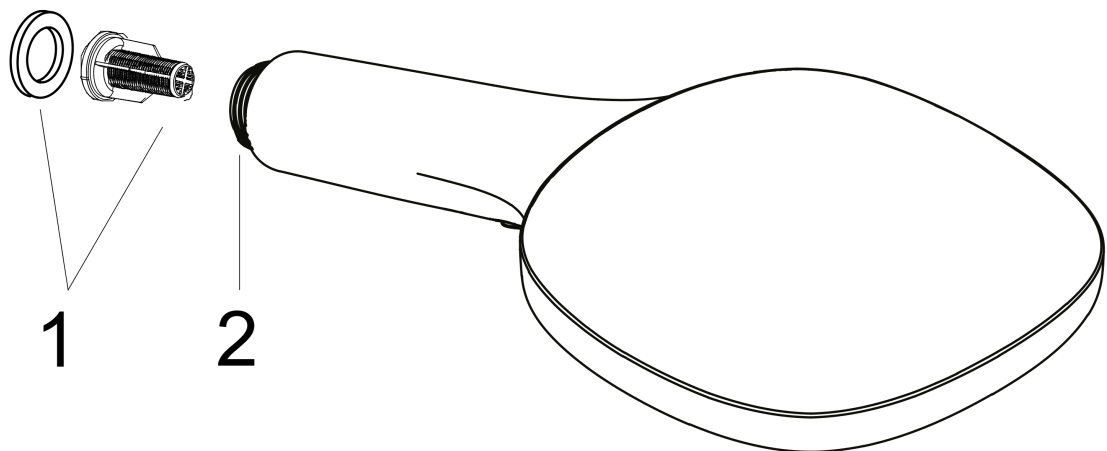

Raindance Select E Handbrause 120 3jet

Oberfläche: **Brushed Black Chrome** Artikelnummer: **26520340**

Beschreibung

Merkmale

- Brausekopfgröße: 120 mm
- Strahlart: RainAir, Rain, Whirl
- komfortable Strahlartenumstellung durch Select-Taste
- Oberfläche Strahlscheibe: reinigungsfreundliche Strahlscheibe aus Kunststoff
- maximale Durchflussmenge bei 3 bar: 14,4 l/min
- Mindestfließdruck: 1 bar
- mit innenliegender Wasserführung
- ausspülbare Siebdichtung
- Anschlussgewinde G 1/2
- für Durchlauferhitzer geeignet

Technologie

Designpreise

Produktabbildung

Maßzeichnung

Durchflussdiagramm

Die Verbrauchswerte wurden praxisnah mit den dazugehörigen Armaturen (Thermostat/Mischer/Unterputzventil) gemessen.

**Raindance Select E
Handbrause 120 3jet**

Oberfläche: **Brushed Black Chrome**

Artikelnummer: **26520340**

Explosionszeichnung

Baujahr: >11/19

Raindance Select E
Handbrause 120 3jet
 Oberfläche: **Brushed Black Chrome** Artikelnummer: **26520340**