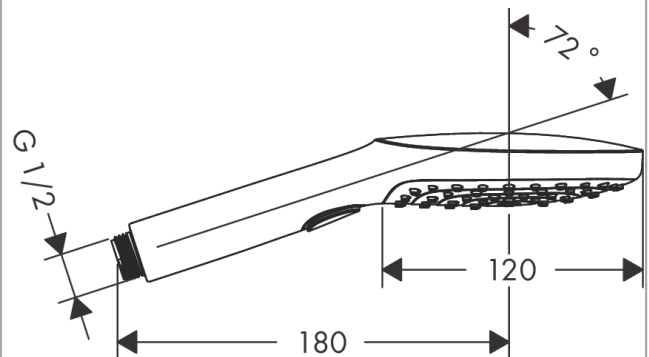

Raindance Select E Handbrause 120 3jet

Oberfläche: **Brushed Black Chrome** Artikelnummer: **26520340**

Beschreibung

Merkmale

- Brausekopfgröße: 120 mm
- Strahlart: RainAir, Rain, Whirl
- komfortable Strahlartenumstellung durch Select-Taste
- Oberfläche Strahlscheibe: reinigungsfreundliche Strahlscheibe aus Kunststoff
- maximale Durchflussmenge bei 3 bar: 14,4 l/min
- Mindestfließdruck: 1 bar
- mit innenliegender Wasserführung
- ausspülbare Siebdichtung
- Anschlussgewinde G 1/2
- für Durchlauferhitzer geeignet

Technologie

Designpreise

Produktabbildung

Maßzeichnung

Durchflussdiagramm

Die Verbrauchswerte wurden praxisnah mit den dazugehörigen Armaturen (Thermostat/Mischer/Unterputzventil) gemessen.

**Raindance Select E
Handbrause 120 3jet**

Oberfläche: **Brushed Black Chrome**

Artikelnummer: **26520340**

Explosionszeichnung

Baujahr: >11/19

Raindance Select E
Handbrause 120 3jet
 Oberfläche: **Brushed Black Chrome** Artikelnummer: **26520340**