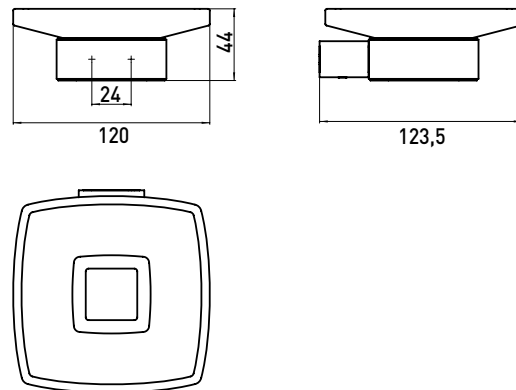

PRODUKTINFORMATION

Seifenhalter chrom

Art.-Nr.0530 001 00

Kristallglas satiniert, Wandmodell