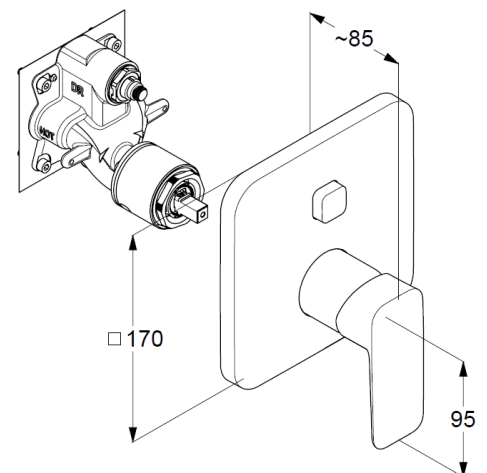

Feinbau-Set mit Funktionseinheit

Wandmontage

PUSH&SWITCH Druckumsteller

autom. Umstellung: Brause/Wanne

geschlossener Hebel, Metall

eigensicher gegen Rückfließen

Keramik-Kartusche mit Heißwasserbegrenzung

Durchflussmenge bei 3 bar 25 l/min.

Produktabbildung/ Product picture

Maßzeichnung/ Dimensional drawing

Durchfluss/ Flow rate