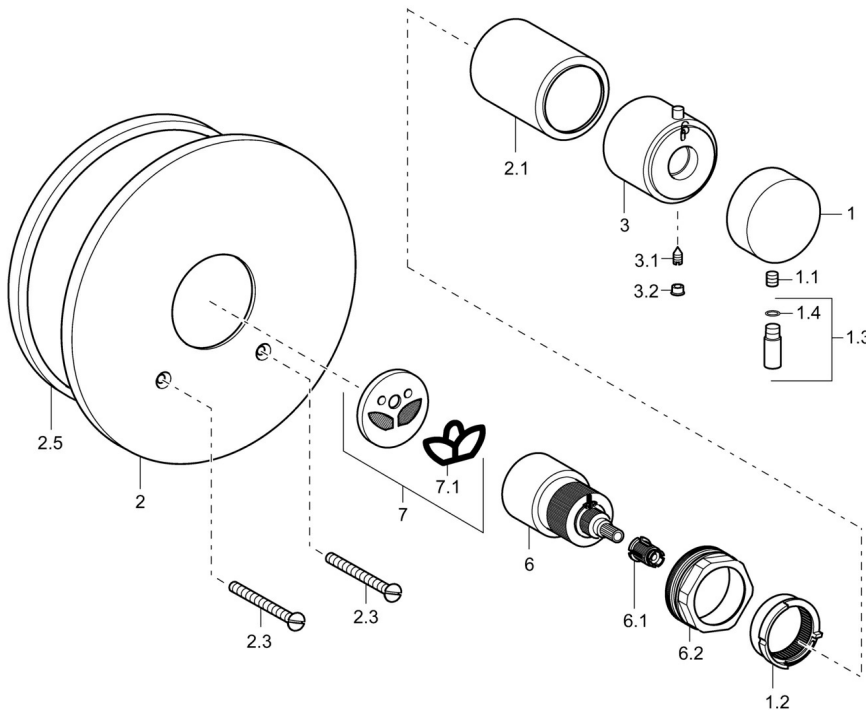

EAN: 4015474160774  
[static.hansa.com/08220100](http://static.hansa.com/08220100)

- Zubehör
- Thermostatkartusche zur Temperaturreglung
- Rosette rund
- Umbausatz für Hansa-Unterputz-Universal-Einbaukörper 0100 0100 Hebelmischer-Brausebatterie in Thermostat-Brausebatterie-Adapter-Regelteil mit Absperrventil-Befestigungsmutter mit O-Ring-Montagewerkzeug

### SP08220100

	Name	Art.-Nr.
1	Absperrgriff	59913235
1.1	Schraube, M6x9.5	59901609
1.2	Justiering	59913231
1.3	Hebel, M8, 22 mm	59912132
1.3	Hebel, M8x1, 40 mm	59913649
1.4	O-Ring, d 6x1	59912136
2	Deckplatte, d 188 mm	59912124
2.1	Abdeckkappe Ausgelaufen	59913234
2.3	Schraube, M5x65	59904847
2.5	Gummidichtung	59912232
3	Temperatur-Wählgriff	59913236
3.1	Schraube, M4x4	59901027
3.2	Abdeckstopfen	59911840
6	Thermostatkartusche	59913233
6.1	Adapter Weiss	59910235
6.2	Schraube, M50x1, SW45	59913230
7	Adapter	59913232
N.I.	Anschlagstift	59912005