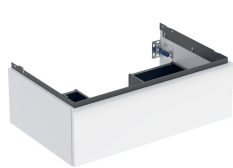

Geberit iCon Unterschrank für Waschtisch, mit einer Schublade

Beispielbild

0

Eigenschaften

- FSC™ C134279 zertifiziert
- Wandhängend
- Mit einer Schublade
- Griff zum Öffnen
- Griff austauschbar
- Schublade mit Selbststeinzug

- Schublade ohne Geruchsverschlussausschnitt
- Feuchtigkeitsbeständig
- Vormontiert geliefert

Technische Daten

Werkstoff	Hochverdichtete Dreischicht-Holzspanplatte
Maximale Schubladenbelastung	30 kg

Lieferumfang

- Unterschrank für Waschtisch

- Befestigungsmaterial

Art.-Nr.	Farbe / Oberfläche	B	B1	B2	Breite Waschtisch	H	T	VE1
502.313.JR.1 *	Korpus und Front: Nussbaum hickory / Melamin Holzstruktur Griff: lava / pulverbeschichtet matt	118.4 cm	113 cm	111.2 cm	120 cm	24.7 cm	47.6 cm	1 St.

* Auftragsbezogene Produktion

Zubehör

- Geberit Set Schubladeneinsätze für obere Schublade
- Geberit Lichteiste für Schublade, links und rechts, Länge 35 cm
- Geberit Griff
- Geberit Handtuchhalter für Badezimmermöbel
- Geberit Handtuchhalter für Badezimmermöbel, Ecke rechtwinklig
- Geberit Handtuchhalter für Badezimmermöbel, Ecke abgerundet