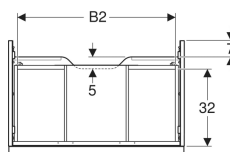

Eigenschaften

- FSC™ C134279 zertifiziert
- Wandhängend
- Mit einer Schublade
- Griff zum Öffnen
- Griff austauschbar
- Schublade mit Selbststeinzug

- Schublade ohne Geruchsverschlussausschnitt
- Feuchtigkeitsbeständig
- Vormontiert geliefert

Technische Daten

Werkstoff	Hochverdichtete Dreischicht-Holzspanplatte
Maximale Schubladenbelastung	30 kg

Lieferumfang

- Unterschrank für Waschtisch

- Befestigungsmaterial

Art.-Nr.	Farbe / Oberfläche	B	B1	B2	Breite Waschtisch	H	T	VE1
502.313.JR.1 *	Korpus und Front: Nussbaum hickory / Melamin Holzstruktur Griff: lava / pulverbeschichtet matt	118.4 cm	113 cm	111.2 cm	120 cm	24.7 cm	47.6 cm	1 St.

* Auftragsbezogene Produktion

Zubehör

- Geberit Set Schubladeneinsätze für obere Schublade
- Geberit Lichteiste für Schublade, links und rechts, Länge 35 cm
- Geberit Griff
- Geberit Handtuchhalter für Badezimmermöbel
- Geberit Handtuchhalter für Badezimmermöbel, Ecke rechtwinklig
- Geberit Handtuchhalter für Badezimmermöbel, Ecke abgerundet

- Für die Installation des Unterschrankes wird ein Geberit Waschbeckenanschluss, Raumsparmodell benötigt. Siehe Sortimentsübersicht Waschtisch-Serie oder Onlinekatalog, Zubehör Waschtische.