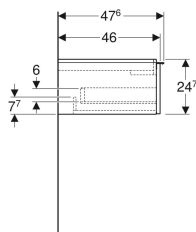

Geberit iCon Unterschrank für Waschtisch, mit einer Schublade

Beispielbild

0

Eigenschaften

- FSC™ C134279 zertifiziert
- Wandhängend
- Mit einer Schublade
- Griff zum Öffnen
- Griff austauschbar
- Schublade mit Selbststeinzug

- Unterschrank für Waschtisch

- Befestigungsmaterial

Art.-Nr.	Farbe / Oberfläche	B	B1	B2	Breite Waschtisch	H	T	VE1
502.313.JR.1 *	Korpus und Front: Nussbaum hickory / Melamin Holzstruktur Griff: lava / pulverbeschichtet matt	118.4 cm	113 cm	111.2 cm	120 cm	24.7 cm	47.6 cm	1 St.