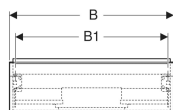

Geberit iCon Unterschrank für Waschtisch, mit einer Schublade

0

Eigenschaften

- FSC™ C134279 zertifiziert
- Wandhängend
- Mit einer Schublade
- Griff zum Öffnen
- Griff austauschbar
- Schublade mit Selbststeinzug

- Schublade ohne Geruchsverschlussausschnitt
- Feuchtigkeitsbeständig
- Vormontiert geliefert

Technische Daten

Werkstoff	Hochverdichtete Dreischicht-Holzspanplatte
Maximale Schubladenbelastung	30 kg

Lieferumfang

- Unterschrank für Waschtisch

- Befestigungsmaterial

Art.-Nr.	Farbe / Oberfläche	B	B1	B2	Breite Waschtisch	H	T	VE1
502.313.JR.1 *	Korpus und Front: Nussbaum hickory / Melamin Holzstruktur Griff: lava / pulverbeschichtet matt	118.4 cm	113 cm	111.2 cm	120 cm	24.7 cm	47.6 cm	1 St.

* Auftragsbezogene Produktion

Zubehör

- Geberit Set Schubladeneinsätze für obere Schublade
- Geberit Lichteiste für Schublade, links und rechts, Länge 35 cm
- Geberit Griff
- Geberit Handtuchhalter für Badezimmermöbel
- Geberit Handtuchhalter für Badezimmermöbel, Ecke rechtwinklig
- Geberit Handtuchhalter für Badezimmermöbel, Ecke abgerundet

- Für die Installation des Unterschrankes wird ein Geberit Waschbeckenanschluss, Raumsparmodell benötigt. Siehe Sortimentsübersicht Waschtisch-Serie oder Onlinekatalog, Zubehör Waschtische.