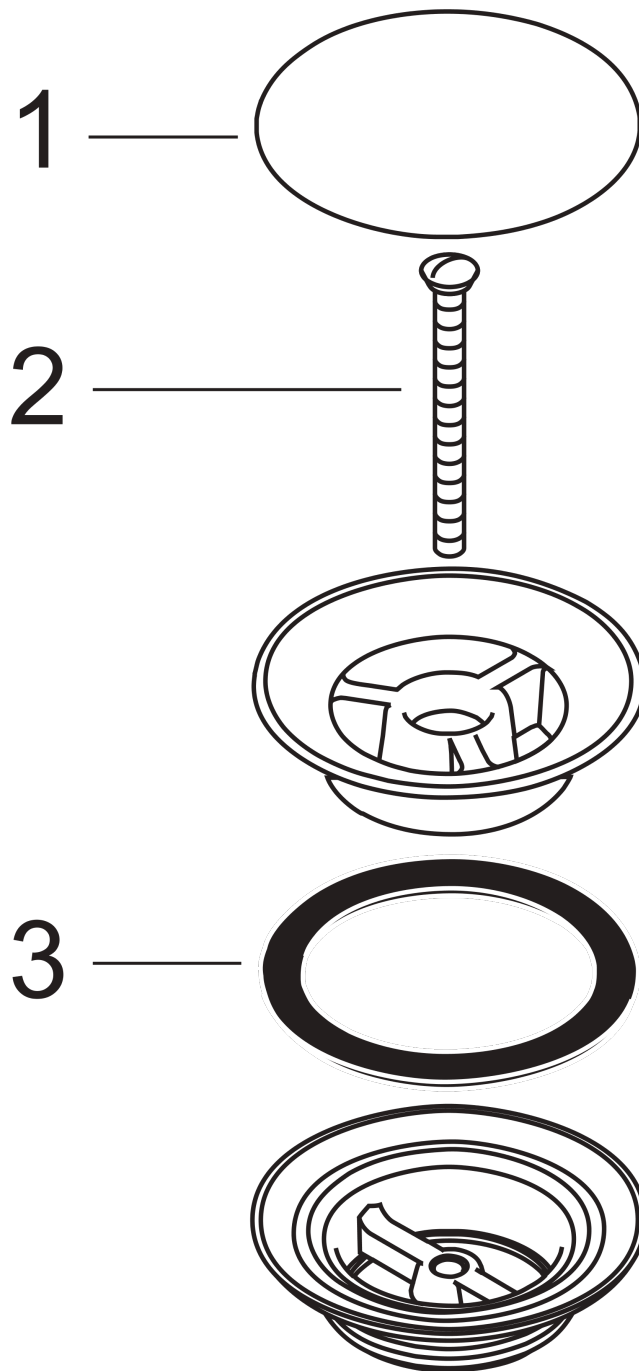

Ablaufgarnitur nicht verschließbar für Waschbecken

Oberfläche: **Polished Gold Optic** Artikelnummer: **50001990**

Beschreibung

Merkmale

- nicht verschließbares Ventil
- für Waschtische ohne Überlauf
- Ablaufstopfenmaterial Edelstahl
- Anschlussgröße G 1¼
- mit Überlauf

Designpreise

Produktabbildung

Maßzeichnung

Ablaufgarnitur nicht verschließbar für Waschbecken

Oberfläche: **Polished Gold Optic** Artikelnummer: **50001990**

Explosionszeichnung

Baujahr: >11/16

Ablaufgarnitur nicht verschließbar für Waschbecken
 Oberfläche: **Polished Gold Optic** Artikelnummer: **50001990**

Ersatzteilliste

Baujahr: >11/16

Pos.	Beschreibung	Artikelnummer	PG	VE
1	Blende	97141990	8	1
2	Schraube	98000000	2	1
3	Formring	96361000	3	1