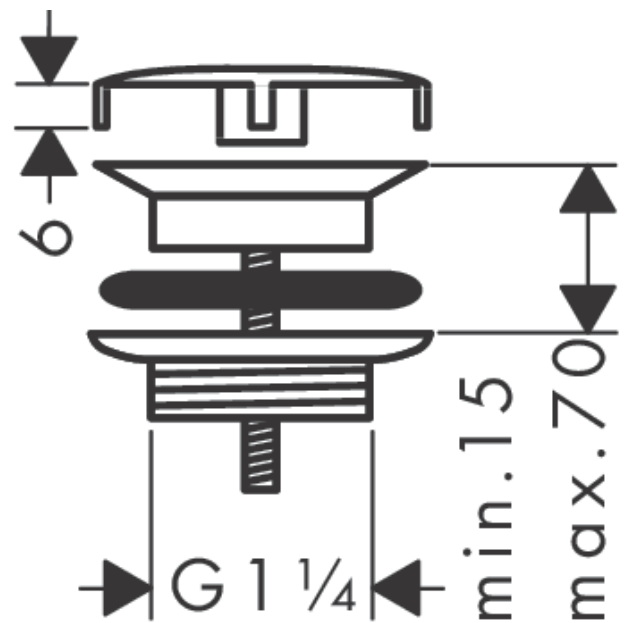

Ablaufgarnitur nicht verschließbar für Waschbecken

Oberfläche: **Polished Gold Optic** Artikelnummer: **50001990**

Beschreibung

Merkmale

- nicht verschließbares Ventil
- für Waschtische ohne Überlauf
- Ablaufstopfenmaterial Edelstahl
- Anschlussgröße G 1¼
- mit Überlauf

Designpreise

Produktabbildung

Maßzeichnung

Ablaufgarnitur nicht verschließbar für Waschbecken

Oberfläche: **Polished Gold Optic** Artikelnummer: **50001990**

Explosionszeichnung

Baujahr: >11/16

Ablaufgarnitur nicht verschließbar für Waschbecken
 Oberfläche: **Polished Gold Optic** Artikelnummer: **50001990**

Ersatzteilliste

Baujahr: >11/16

Pos.	Beschreibung	Artikelnummer	PG	VE
1	Blende	97141990	8	1
2	Schraube	98000000	2	1
3	Formring	96361000	3	1