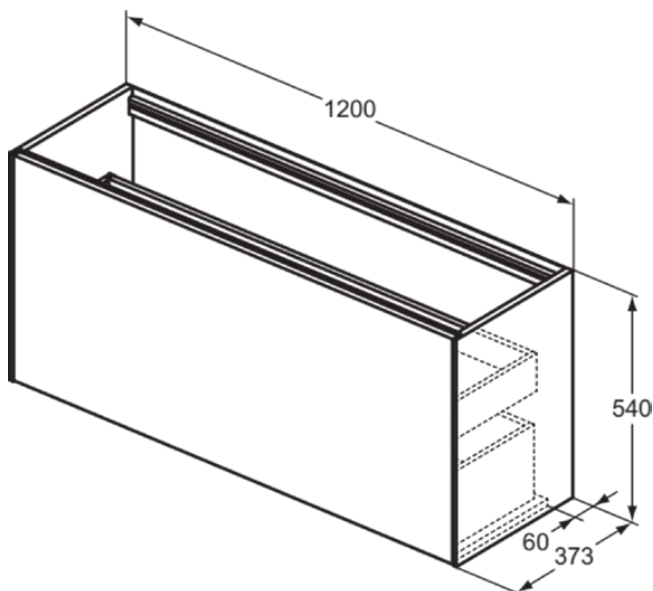

CONCA

T3939Y3

CONCA | Waschtisch-Unterschrank 1200x373x540 mm in sunset matt lackiert, 2 Schubladen | Vollauszug, Push-to-open, SoftClosing, Vormontiert, Nachhaltig gewonnenes Holz, Echtholz furnier

Bild & Zeichnung

Allgemeine Informationen

Produktkategorie:	Möbel
Produktart:	Waschtisch-Unterschrank
Marke:	Ideal Standard
Kollektion:	CONCA
Designer:	Palomba Serafini Associati
Colour:	Y3 - Sunset Matt Lackiert
Oberflächenveredelung:	Matt
Maximale Höhe (mm):	540
Maximale Breite (mm):	1200
Ausladung (mm):	373
Befestigungsart:	Befestigungsset
Nettogewicht (kg):	45.50
EAN Code:	8014140460695

Features

	Vollauszug		Push-to-open
	SoftClosing		Vormontiert
	Nachhaltig gewonnenes Holz		Echtholz furnier

Downloads

- [Installation Guide](#)
- [Spare Parts List](#)

Produktspezifikationen

Einzugsmechanismus:	Softclosing
Farbcode:	Y3
Farbbeschreibung:	sunset matt lackiert
Eckmodell:	Nein
Griff(e):	Grifflos
Einstellbare Montagefüße:	Nein
Material:	Holz
Materialspezifikation (Korpus):	Hochverdichtete 3-Schicht Spanplatte
Anzahl der Türen (gesamt):	0
Anzahl der Türen (links öffnend):	0
Anzahl der Türen (rechts öffnend):	0
Anzahl der Auszüge (gesamt):	2
Anzahl der externen Auszüge:	1
Anzahl der internen Auszüge:	1
Anzahl der offenen Fächer:	0
Anzahl der Rolltüren:	0