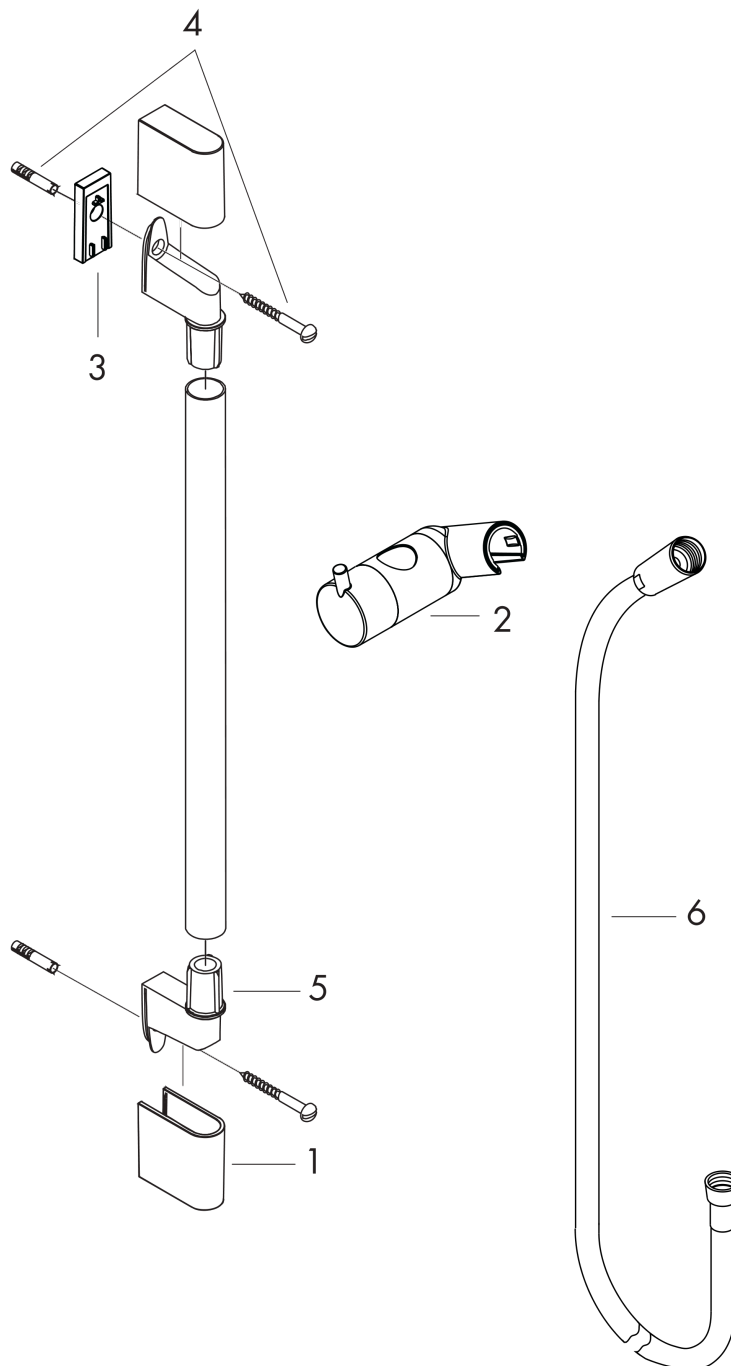

### Merkmale

- besteht aus: Brausestange, Brauseschlauch, Handbrausehalterung
- brauseseitiger Drehwirbel gegen lästiges Verdrehen des Brauseschlauches
- Gesamtlänge Brausestange: 668 mm
- Brausestangendurchmesser: 22 mm
- Profil Brausestange: rund
- transluzenter Brauseschieber aus Kunststoff
- Handbrausehalterung mit Arretierung
- Handbrausehalterung stufenlos verstellbar
- Neigungswinkelverstellung über Raster
- Wandstützen aus Kunststoff

## Maßzeichnung

**Unica**  
**Brausestange C 65 cm mit Isiflex Brauseschlauch 160 cm**  
 Oberfläche: **Chrom** Artikelnummer: **27611000**

Einbaubeispiel

Unica  
 Brausestange C 65 cm mit Isiflex Brauseschlauch 160 cm  
 Oberfläche: Chrom Artikelnummer: 27611000

Explosionszeichnung

Baujahr: >10/06

**Unica**  
**Brausestange C 65 cm mit Isiflex Brauseschlauch 160 cm**  
 Oberfläche: **Chrom** Artikelnummer: **27611000**

## Ersatzteilliste

Baujahr: >10/06

Pos.	Beschreibung	Artikelnummer	PG	VE
1	Abdeckung Set	98738000	8	1
2	Schieber kompl.	98753000	9	1
3	Fliesenausgleichsscheibe 7 mm	97450000	98	1
4	Befestigungsteile	96179000	4	1
5	Wandstütze	96275000	3	1
6	Brauseschlauch Isiflex'B 1,60 m	28276000	98	1
7	Schelle zu Casetta, Ø 22 mm	96189000	2	1