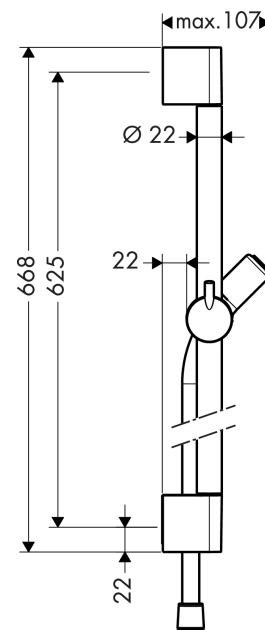

### Brausestange C 65 cm mit Isiflex Brauseschlauch 160 cm

Oberfläche: **Chrom** Artikelnummer: **27611000**

### Merkmale

- besteht aus: Brausestange, Brauseschlauch, Handbrausehalterung
- brauseseitiger Drehwirbel gegen lästiges Verdrehen des Brauseschlauches
- Gesamtlänge Brausestange: 668 mm
- Brausestangendurchmesser: 22 mm
- Profil Brausestange: rund
- transluzenter Brauseschieber aus Kunststoff
- Handbrausehalterung mit Arretierung
- Handbrausehalterung stufenlos verstellbar
- Neigungswinkelverstellung über Raster
- Wandstützen aus Kunststoff

## Maßzeichnung

**Unica**  
**Brausestange C 65 cm mit Isiflex Brauseschlauch 160 cm**  
 Oberfläche: **Chrom** Artikelnummer: **27611000**

Einbaubeispiel

Unica  
 Brausestange C 65 cm mit Isiflex Brauseschlauch 160 cm  
 Oberfläche: Chrom Artikelnummer: 27611000

Explosionszeichnung

Baujahr: >10/06

**Unica**  
**Brausestange C 65 cm mit Isiflex Brauseschlauch 160 cm**  
 Oberfläche: **Chrom** Artikelnummer: **27611000**