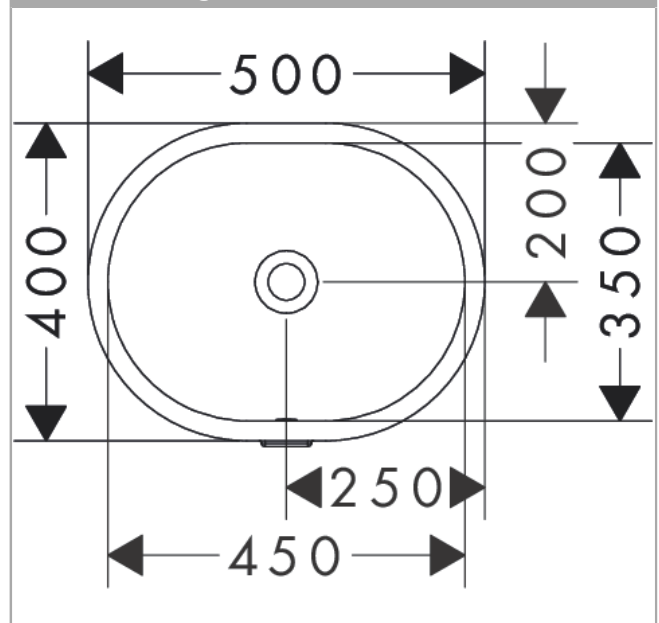

### Merkmale

- Material: Keramik
- 450/350/130 mm (BxTxH)
- Glanzgrad Keramik: glänzend
- ohne Hahnloch
- mit Überlauf
- ohne Ablage
- ohne Ablaufgarnitur
- Einbauart: Unterbau
- mit Befestigungsmaterial

## Produktabbildung

## Maßzeichnung

Xuniva U  
 Unterbauwaschtisch 450/350 ohne Hahnloch mit Überlauf  
 Oberfläche: Weiß Artikelnummer: 60153450

Einbaubeispiel