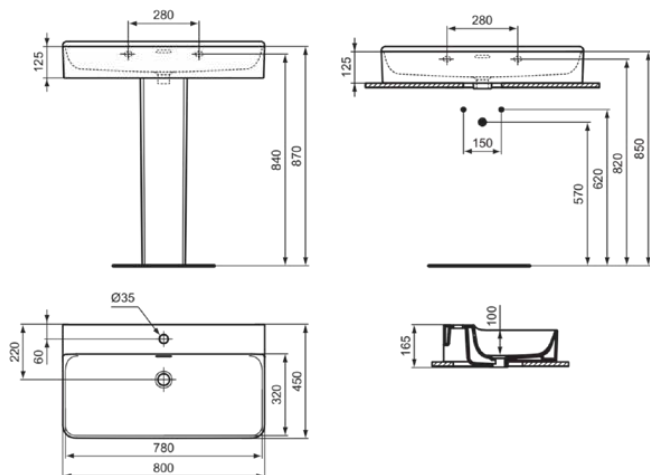

CONCA

T382601

CONCA | Waschtisch 800x450x145 mm in weiß glänzend, 1 Hahnloch, mit Überlauf | Platzsparender Waschtisch

Bild & Zeichnung

Allgemeine Informationen

Produktkategorie:	Waschtische
Produktart:	Waschtisch
Marke:	Ideal Standard
Kollektion:	CONCA
Designer:	Palomba Serafini Associati
Colour:	01 - Weiß Glänzend
Oberflächenveredelung:	glänzend
Maximale Höhe (mm):	145
Maximale Breite (mm):	800
Ausladung (mm):	450
Nettogewicht (kg):	21.90
EAN Code:	8014140458401

Features

Platzsparender Waschtisch

Produktstandards & Zertifikate

Normen:	EN 14688
Declaration of Performance classification (DoP):	CL25

Produktspezifikationen

Farbcode:	01
Farbbeschreibung:	weiß glänzend
Geschliffene Unterseite:	Ja
Barrierefreies Produkt:	Nein
Mit Kettenöse:	Nein
Material:	Keramik
Materialspezifikation:	Feinfeuerton
Anzahl von Hahnöchern je Waschbecken:	1
Anzahl von Waschbecken:	1
Sichtbarer Überlauf:	Ja
PVD Technologie:	Nein
Ablagefläche:	Hinten
Oberflächenveredelung:	glänzend
Position des Hahnlochs:	Mitte
Form des Überlaufs:	Geschlitzt
Mit Rückwand:	Nein
Mit Verschlussstopfen:	Nein
Mit Überlauf:	Ja
Mit Siphon:	Nein
Befestigungsmaterial im Lieferumfang enthalten:	Nein

CONCA

T382601

CONCA | Waschtisch 800x450x145 mm in weiß glänzend, 1 Hahnloch, mit Überlauf |
Platzsparender Waschtisch

Montageart: wandhängend

Empfohlene Ausschittschablone: TT0299724

Ihr Kontakt vor Ort:

België • Belgique