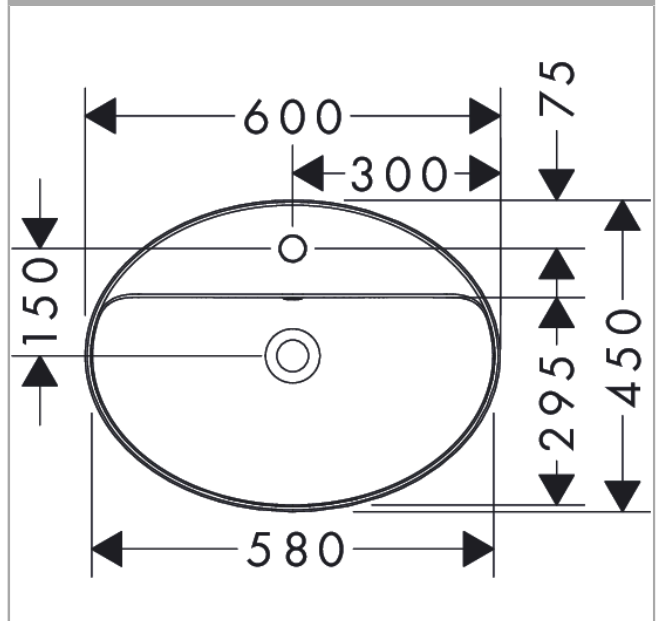

Xuniva D
Aufsatzwaschtisch 600/450 mit Hahnloch und Überlauf
 Oberfläche: **Weiß** Artikelnummer: **60170450**

Beschreibung

Merkmale

- Material: Keramik
- 600/450/95 mm (BxTxH)
- Glanzgrad Keramik: glänzend
- mit einem Hahnloch
- mit Überlauf
- ohne Ablage
- ohne Ablaufgarnitur
- Einbauart: Aufsatz
- mit Befestigungsmaterial
- passend für Xelu Waschtischunterschranke mit Konsole

Designpreise

Produktabbildung

Maßzeichnung

Xuniva D
 Aufsatzwaschtisch 600/450 mit Hahnloch und Überlauf
 Oberfläche: Weiß Artikelnummer: 60170450

Einbaubeispiel