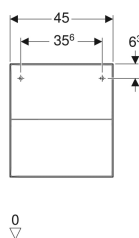

Geberit ONE Seitenschrank mit zwei Schubladen

Beispielbild

Eigenschaften

- FSC™ C134279 zertifiziert
- Wandhängend
- Mit zwei Schubladen
- Push-to-open-Mechanismus zum Öffnen
- Schublade mit Selbsteinzug

- Feuchtigkeitsbeständig
- Vormontiert geliefert

Technische Daten

Werkstoff	Hochverdichtete Dreischicht-Holzspanplatte
Maximale Schubladenbelastung	30 kg

Lieferumfang

- Befestigungsmaterial

Art.-Nr.	Farbe / Oberfläche	B	H	T	VE1
505.077.00.4 *	sandgrau / lackiert hochglänzend	45 cm	49.2 cm	47 cm	1 St.

* Auftragsbezogene Produktion

Zubehör

- Geberit Lichtleiste für Schublade, links und rechts, Länge 40 cm