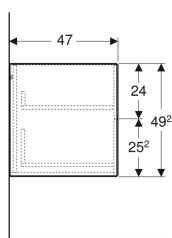

Geberit ONE Seitenschrank mit zwei Schubladen

Beispielbild

Eigenschaften

- FSC™ C134279 zertifiziert
- Wandhängend
- Mit zwei Schubladen
- Push-to-open-Mechanismus zum Öffnen
- Schublade mit Selbsteinzug

- Feuchtigkeitsbeständig
- Vormontiert geliefert

Technische Daten

Werkstoff	Hochverdichtete Dreischicht-Holzspanplatte
Maximale Schubladenbelastung	30 kg

Lieferumfang

- Befestigungsmaterial

Art.-Nr.	Farbe / Oberfläche	B	H	T	VE1
505.077.00.4 *	sandgrau / lackiert hochglänzend	45 cm	49.2 cm	47 cm	1 St.

* Auftragsbezogene Produktion

Zubehör

- Geberit Lichtleiste für Schublade, links und rechts, Länge 40 cm