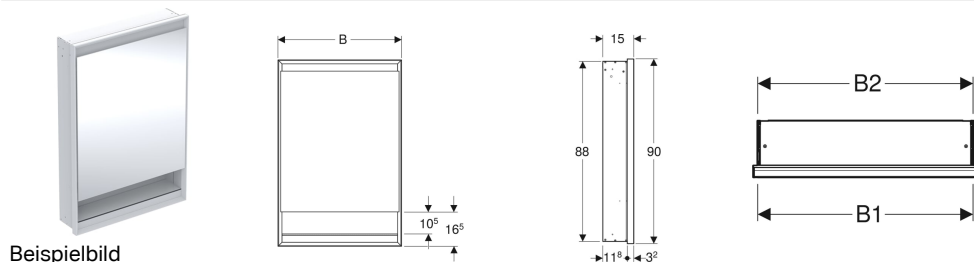

Geberit ONE Spiegelschrank mit Nische und ComfortLight, mit einer Tür, UP-Montage, Höhe 90 cm

Eigenschaften

- Mit ComfortLight
- LED-Beleuchtung
- Indirekte Beleuchtung
- Innenbeleuchtung
- Lichtstimmung von Orientierungslicht bis Tageslicht stufenlos einstellbar
- Funktionen über Touchsensor auslösbar
- DALI-kompatible Steuerung
- Mit Geberit Home App kompatibel
- Zeitfenster in gewünschter Lichtstärke mit Geberit Home App individuell einstellbar
- Mit einer Tür
- Tür beidseitig verspiegelt
- Mit zwei Steckdosen
- Steckdosen auf der Innenseite oben links und oben rechts montiert
- Glaseinlegeböden stufenlos versetzbar

Technische Daten

| | |
|-------------------------------------|-------------------------------|
| Schutzart | IP44 |
| Schutzklasse | I |
| Nennspannung | 230 V AC |
| Netzfrequenz | 50 Hz |
| Betriebsspannung | 24 V DC |
| Werkstoff | Aluminium |
| Energieeffizienzklasse Lichtquelle | E |
| Lichtfarbe | 2200–4000 K |
| Lebensdauer LED-Beleuchtung | > 72000 h (L80B10) Tp ≤ 70 °C |
| Farbwiedergabeindex | 90 |
| Standardabweichung des Farbabweichs | 3 SDCM |

Lieferumfang

- 3 Glaseinlegeböden
- Blinddeckel für Steckdose links oder rechts
- Montagematerial

Zusätzlich zu bestellen

- Rohbaubox für Geberit ONE Spiegelschrank, Höhe 90 cm

| Art.-Nr. | Farbe / Oberfläche | B | B1 | B2 | H | H1 | H2 | T | T1 | T2 | Leistungsaufnahme | Steckdose | Tür | Lichtstrom (max./oben/ unten) | VE 1 |
|--------------|--------------------|-------|---------|-------|-------|-------|---------|-------|---------|--------|-------------------|------------------|-----------------|-------------------------------|-------|
| 505.821.00.1 | Aluminium eloxiert | 60 cm | 57.5 cm | 58 cm | 90 cm | 88 cm | 10.5 cm | 15 cm | 11.8 cm | 3.2 cm | 60 W | CEE 7/3 (Schuko) | Anschlag rechts | 3273 / 2552 / 721 lm | 1 St. |