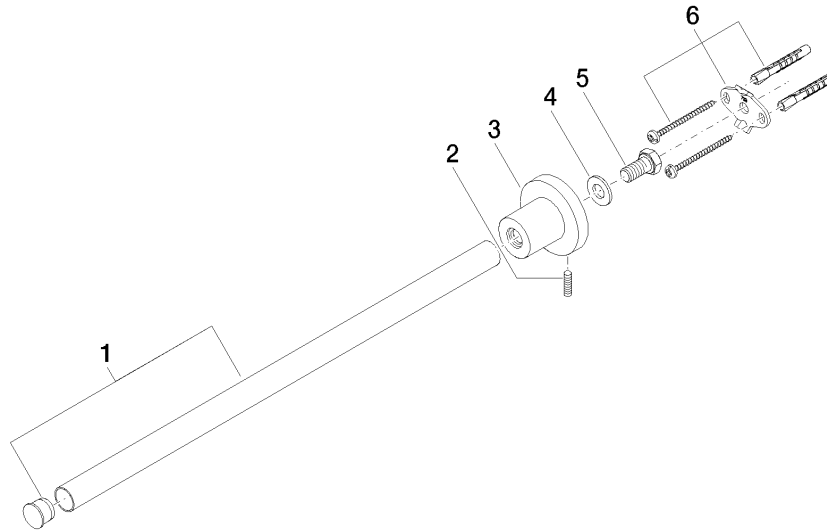

83 211 892

- Rosette Ø 55 mm
- Ausladung 445 mm

	Dark Platinum gebürstet	83 211 892-99
	Chrom	83 211 892-00
	Platin gebürstet	83 211 892-06
	Platin	83 211 892-08
	Dark Chrome	83 211 892-19
	Light Gold gebürstet	83 211 892-27
	Messing gebürstet (23kt Gold)	83 211 892-28
	Schwarz matt	83 211 892-33
	Bronze gebürstet	83 211 892-42
	Champagne gebürstet (22kt Gold)	83 211 892-46
	Champagne (22kt Gold)	83 211 892-47
	Chrom gebürstet	83 211 892-93

83 211 892

mm [inches]

83 211 892

Produktversion ab 4/1/2024

Ersatzteile für die
anderen
Oberflächenvarianten
finden Sie hier:
Chrom

TARA Handtuchhalter 1-teilig starr - Dark Platinum gebürstet

TARA

83 211 892

Ersatzteilstückliste

Produktversion ab 4/1/2024

Nr.	Artikelnummer	Benennung	Verbaumenge	Lieferzeit
	90 28 22 540 89-99	Halter Ø 18 x 403 mm - Dark Platinum gebürstet	6	30