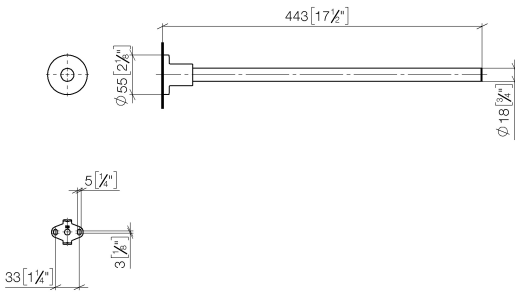

83 211 892

- Rosette Ø 55 mm
- Ausladung 445 mm

	Dark Platinum gebürstet	83 211 892-99
	Chrom	83 211 892-00
	Platin gebürstet	83 211 892-06
	Platin	83 211 892-08
	Dark Chrome	83 211 892-19
	Light Gold gebürstet	83 211 892-27
	Messing gebürstet (23kt Gold)	83 211 892-28
	Schwarz matt	83 211 892-33
	Bronze gebürstet	83 211 892-42
	Champagne gebürstet (22kt Gold)	83 211 892-46
	Champagne (22kt Gold)	83 211 892-47
	Chrom gebürstet	83 211 892-93

83 211 892

mm [inches]

83 211 892

Produktversion ab 4/1/2024

Ersatzteile für die
anderen
Oberflächenvarianten
finden Sie hier:
Chrom

TARA Handtuchhalter 1-teilig starr - Dark Platinum gebürstet

TARA

83 211 892

Ersatzteilstückliste

Produktversion ab 4/1/2024

Nr.	Artikelnummer	Benennung	Verbaumenge	Lieferzeit
	90 28 22 540 89-99	Halter Ø 18 x 403 mm - Dark Platinum gebürstet	6	30