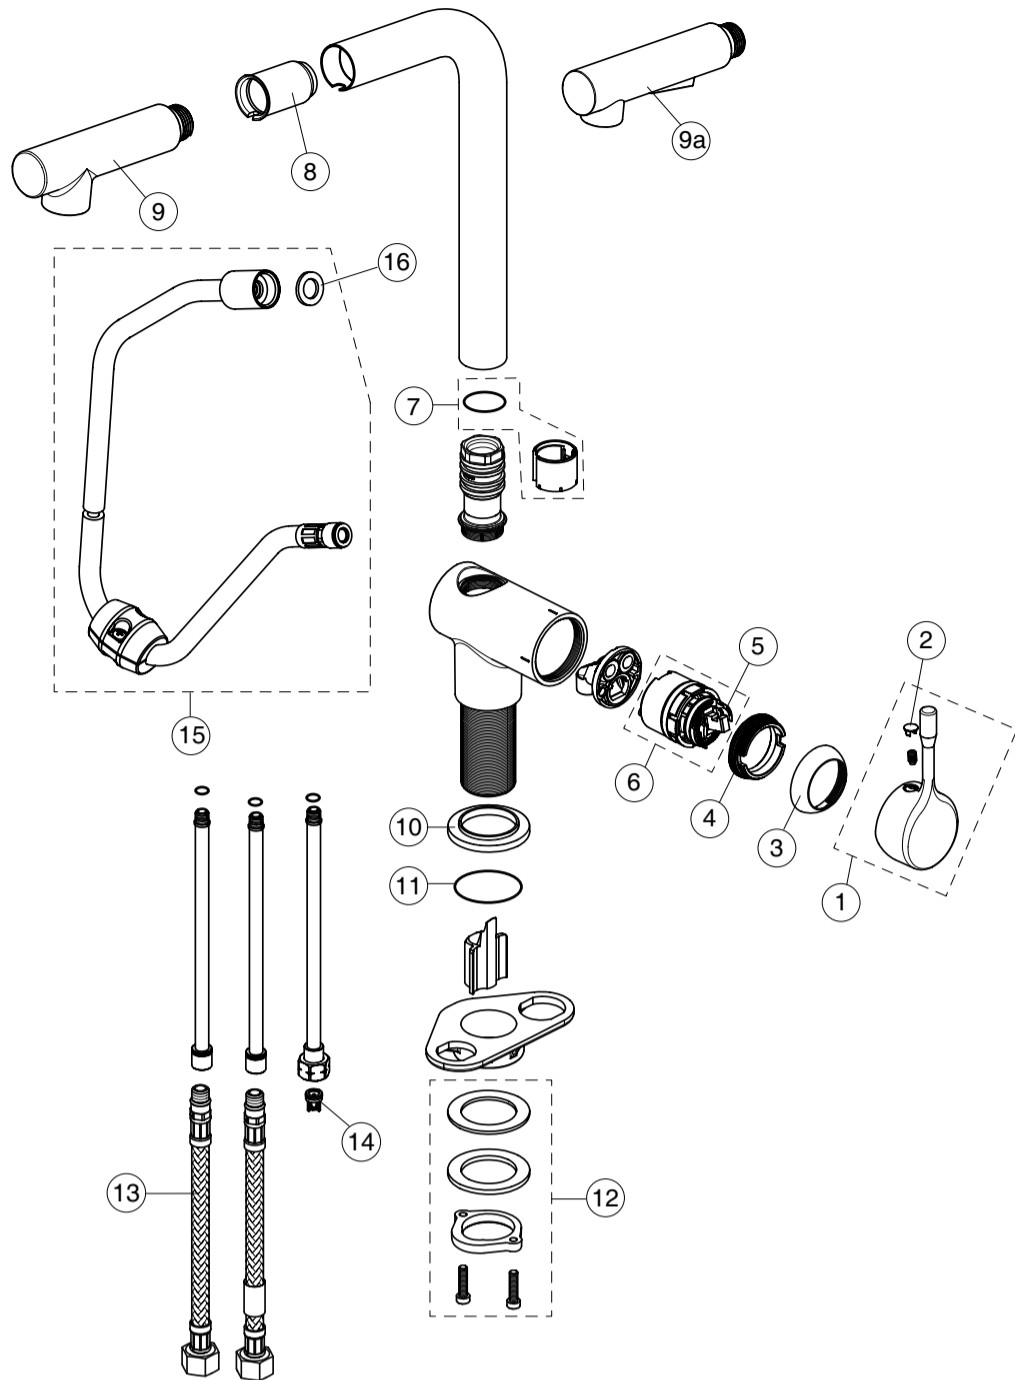

Ordering spares / Ersatzteil - Regelung / Pièces de rechange / Parti di ricambio / Lista de recambios / Onderdelen bestellen (NL/B) / Κωδικοί Ανταλλακτικών / Bestilling af reservedele / Beställning av reservdelar / Bestilling av reservedeler / Резервни части / Запчасти / Części zapasowe / Piese de schimb / Rendelhető alkatrészek / Зпасні частини / Резервни делови / Резервни делови / Atsarginių dalių / Tellitavad varuosad / Rezerves daļas / Náhradní díly / Náhradné diely / Yedek parça siparişi / Nadomestni deli

XX = AA, AD,

- 1 - B 961580 XX
- 2 - B 960473 XX
- 3 - B 961438 XX
- 4 - B 961374 NU
- 5 - A 861181 NU
- 6 - A 861156 NU
- 7 - B 961582 NU
- 8 - A 960911 NU
- 9 - B 961588 XX
- 9a - B 961581 NU
- 10 - B 960712 XX
- 11 - A 962574 NU
- 12 - B 960255 NU
- 13 - B 960535 NU
- 14 - A 960944 NU
- 15 - B 960460 NU
- 16 - A 961817 NU

	P	bar					Q (3 bar)	
	T	°C				l/min	9	
							B D643 ..	6

Ideal Standard

CERALOOK

01.2023 / B665863

B C176 XX
B D643 XX

B C178 XX

Ideal Standard International NV
Corporate Village – Gent Building
Da Vincilaan 2
1935 Zaventem
Belgium
<http://www.idealstandardinternational.com>