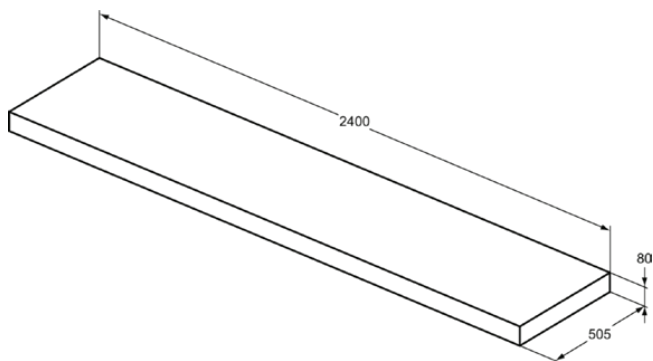

### Allgemeine Informationen

Produktkategorie:	Möbel
Produktart:	Konsole
Marke:	Ideal Standard
Kollektion:	CONCA
Colour:	Y2 - Anthrazit Matt Lackiert
Oberflächenveredelung:	Matt
Höhe (mm):	80
Breite (mm):	2400
Ausladung (mm):	505
Nettogewicht (kg):	24.00
EAN Code:	8014140465249