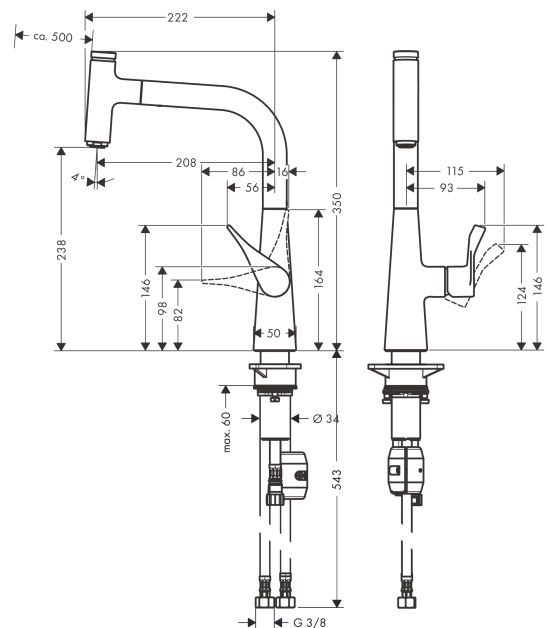

#### Merkmale

- ComfortZone 240
- Schwenkbereich einstellbar in 2 Stufen auf 110° oder 150°
- Laminarstrahl
- Select-Knopf zum komfortablen An- und Abstellen des Wasserstrahls
- MagFit magnetische Brausehalterung
- maximale Durchflussmenge bei 3 bar: 8 l/min
- Keramikmischsystem
- Temperaturbegrenzung einstellbar
- Rückflussverhinderer integriert
- für Durchlauferhitzer geeignet
- Auszugslänge bis zu 50 cm
- SoftStart: deutlich reduziertes Spritzverhalten durch sanften Start des Wasserstrahls
- P-IX 29603/IA

### Maßzeichnung

**Metris Select M71**

**Einhebel-Küchenmischer 240, Ausziehauslauf, 1jet**

Oberfläche: **Edelstahl Finish** Artikelnummer: **14857800**

**Durchflussdiagramm**

**Metris Select M71**

**Einhebel-Küchenmischer 240, Ausziehauslauf, 1jet**

Oberfläche: **Edelstahl Finish** Artikelnummer: **14857800**

**Explosionszeichnung**

Baujahr: >05/19