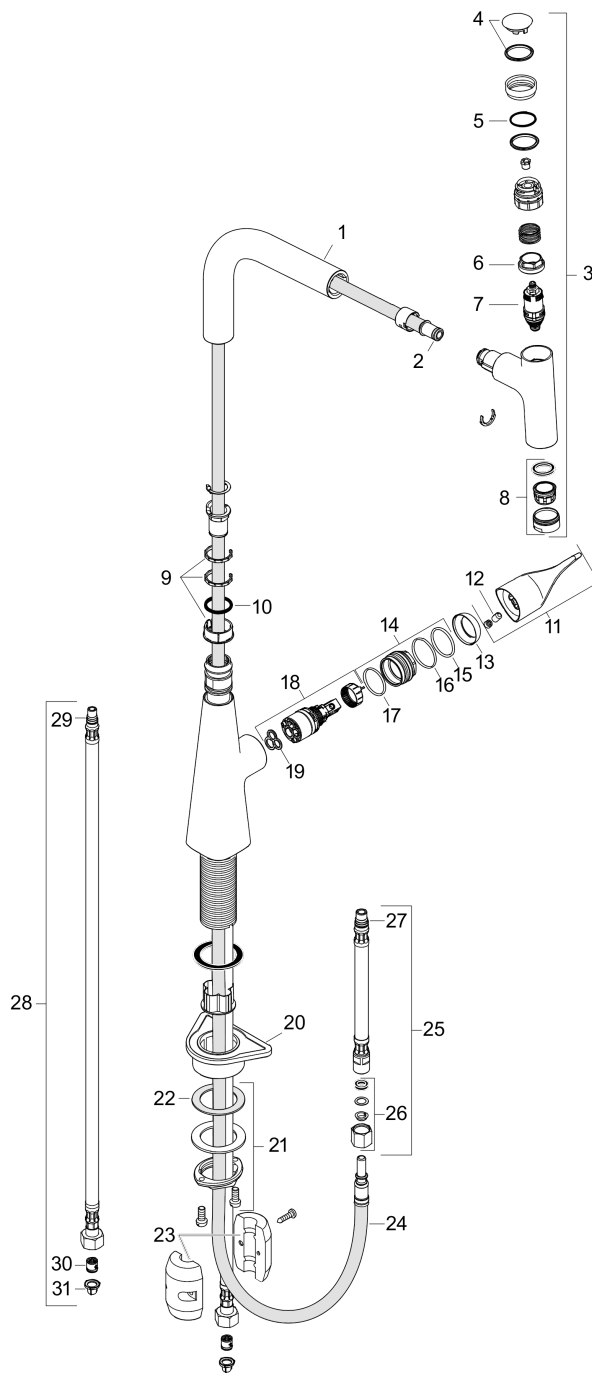

### Maßzeichnung

**Metris Select M71**

**Einhebel-Küchenmischer 240, Ausziehauslauf, 1jet**

Oberfläche: **Edelstahl Finish** Artikelnummer: **14857800**

**Durchflussdiagramm**

**Metris Select M71**

**Einhebel-Küchenmischer 240, Ausziehauslauf, 1jet**

Oberfläche: **Edelstahl Finish** Artikelnummer: **14857800**

**Explosionszeichnung**

Baujahr: >05/19

## Metris Select M71

Einhebel-Küchenmischer 240, Ausziehauslauf, 1jet

Oberfläche: **Edelstahl Finish** Artikelnummer: **14857800**

### Ersatzteilliste

Baujahr: >05/19

Pos.	Beschreibung	Artikelnummer	PG	VE
1	Auslauf kpl.	93175800	17	1
2	O-Ring 8x2	98112000	1	1
3	Ausziehbrause	93174800	20	1
4	Deckel	92566000	5	1
5	O-Ring 14x1,5	98201000	1	1
6	Mutter	92567000	6	1
7	Absperreinheit (AVP)	98463000	10	1
8	Strahlregler laminar M24x1 (15 l/min)	92517800	8	1
9	Gleitring-Set	98365000	3	1
10	O-Ring 21x2,5	98211000	1	1
11	Griff	93170800	13	1
12	Griffstopfen	95704000	1	1
13	Kappe	95493800	8	1
14	Mutter	98864000	9	1
15	O-Ring 23x2	98398000	1	1
16	O-Ring 27x1,5	92527000	4	1
17	O-Ring 25x1,5	98146000	1	1
18	Kartusche kpl.	97685000	11	1
19	Dichtung	98865000	8	1
20	Befestigungsteil	97523000	2	1
21	Schaftbefestigung kpl. (Ø 34)	95049000	5	1
22	Gleitring	97548000	1	1
23	Gewicht	98551000	6	1
24	Schlauch 1,50 m	92569000	12	1
25	Anschlussschlauch 600 mm M10x1	92568000	11	1
26	Quetschverschraubung	96099000	3	1
27	O-Ring 8x1,75	97827000	1	1
28	Anschlussschlauch 900 mm M8x0,75 G3/8	95372000	8	1
29	O-Ring 7x1,5	98422000	1	1
30	Rückflußverhinderer DW 10	96456000	3	1
31	Siebichtung	95291000	4	1