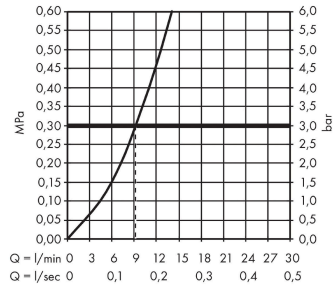

### Produktabbildung

### Maßzeichnung

**Metris Select M71**

**Einhebel-Küchenmischer 240, Ausziehauslauf, 1jet**

Oberfläche: **Edelstahl Finish** Artikelnummer: **14857800**

**Durchflussdiagramm**

**Metris Select M71**

**Einhebel-Küchenmischer 240, Ausziehauslauf, 1jet**