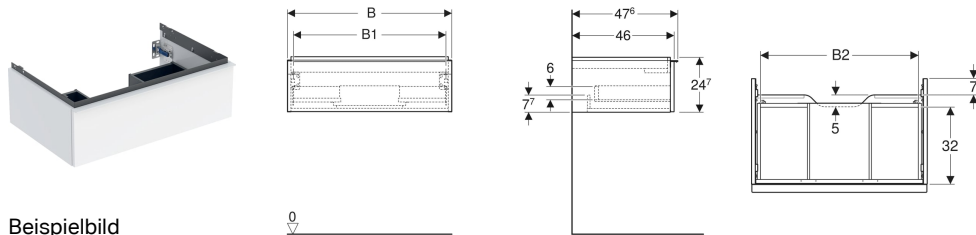

Geberit iCon Unterschrank für Waschtisch, mit einer Schublade

Eigenschaften

- FSC™ C134279 zertifiziert
- Wandhängend
- Mit einer Schublade
- Griff zum Öffnen
- Griff austauschbar
- Schublade mit Selbsteinzug

- Schublade ohne Geruchsverschlussausschnitt
- Feuchtigkeitsbeständig
- Vormontiert geliefert

Technische Daten

Werkstoff	Hochverdichtete Dreischicht-Holzspanplatte
Maximale Schubladenbelastung	30 kg

Lieferumfang

- Unterschrank für Waschtisch
- Befestigungsmaterial

Art.-Nr.	Farbe / Oberfläche	B	B1	B2	Breite Waschtisch	H	T	VE1
502.312.01.1	Korpus und Front: weiß / lackiert hochglänzend Griff: weiß / pulverbeschichtet matt	88.8 cm	83.4 cm	81.5 cm	90 cm	24.7 cm	47.6 cm	1 St.

Zubehör

- Geberit Set Schubladeneinsätze für obere Schublade
- Geberit Lichteiste für Schublade, links und rechts, Länge 35 cm
- Geberit Griff
- Geberit Handtuchhalter für Badezimmermöbel
- Geberit Handtuchhalter für Badezimmermöbel, Ecke rechtwinklig
- Geberit Handtuchhalter für Badezimmermöbel, Ecke abgerundet