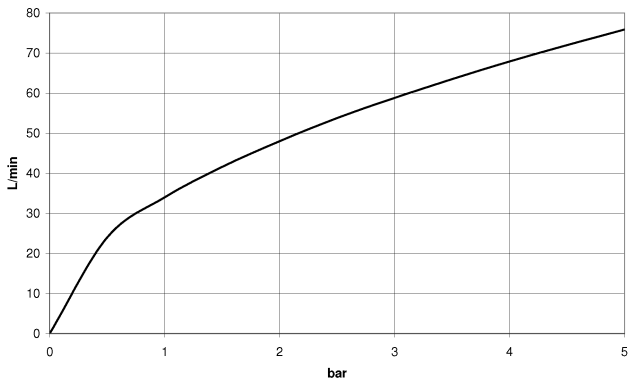

28 450 410

- Brauseabgang 1/2"
- Rosette Ø 55 mm
- Anschluss 1/2"

Eigensicher gegen Rückfließen.

Passt zu MADISON

	Dark Platinum gebürstet	28 450 410-99
	Chrom	28 450 410-00
	Platin gebürstet	28 450 410-06
	Platin	28 450 410-08
	Messing (23kt Gold)	28 450 410-09
	Messing gebürstet (23kt Gold)	28 450 410-28

Empfohlenes Zubehör

UP-Wandwinkel -

35 085 970 90

- Max. Einbautiefe 163 mm
- Min. Einbautiefe 90 mm

28 450 410

mm [inches]

Durchflussdiagramm

Codes & Standards