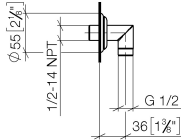

28 450 410

- Brauseabgang 1/2"
- Rosette Ø 55 mm
- Anschluss 1/2"

Eigensicher gegen Rückfließen.

Passt zu MADISON

	Dark Platinum gebürstet	28 450 410-99
	Chrom	28 450 410-00
	Platin gebürstet	28 450 410-06
	Platin	28 450 410-08
	Messing (23kt Gold)	28 450 410-09
	Messing gebürstet (23kt Gold)	28 450 410-28

Empfohlenes Zubehör

UP-Wandwinkel -

35 085 970 90

- Max. Einbautiefe 163 mm
- Min. Einbautiefe 90 mm

28 450 410

mm [inches]

Durchflussdiagramm

Codes & Standards

Nr.	Artikelnummer	Benennung	Verbaumenge	Lieferzeit
	09 27 35 003-99	Rosette Ø 55 x Ø 27 x 10 mm - Dark Platinum gebürstet	4	30