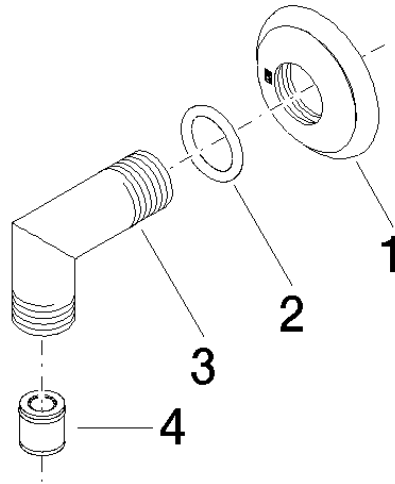

28 450 410

Produktversion bis 7/6/2018

Produktversion ab 7/6/2018