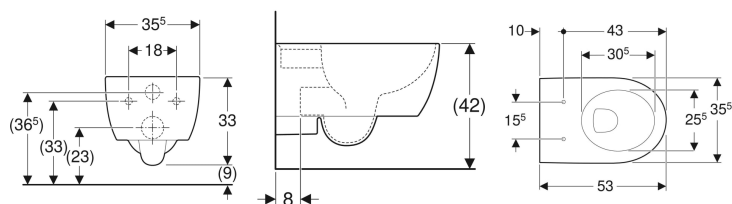

Geberit iCon Wand-WC Tiefspüler, geschlossene Form

Beispielbild

Verwendungszwecke

- Für UP-Spülkästen
- Für Druckspüler

Eigenschaften

- Wandhängend
- Tiefspül-WC
- Abgang horizontal

- Einfache Befestigung mit Easy Fast Fixing (Typ EFF3)
- Mit Spülrand
- Typ 1, Vollmenge 6 / 5 l, nach EN 997
- Spült mit 4,5 l
- Geschlossene Form
- Verdeckte Befestigung

Technische Daten

Werkstoff | Sanitärkeramik

Lieferumfang

- Befestigungsmaterial

Zusätzlich zu bestellen

- WC-Sitz

Art.-Nr.	Farbe / Oberfläche	B	H	T	VE1
204000600	weiß / KeraTect	35.5 cm	33 cm	53 cm	1 St.

Zubehör