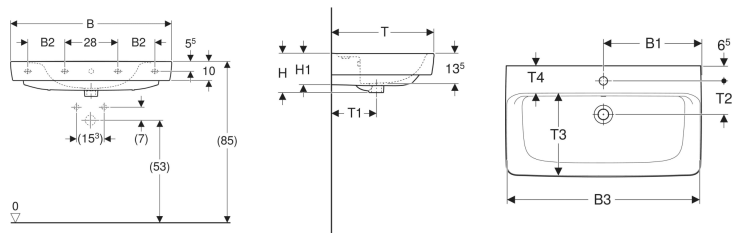

Geberit Renova Plan Waschtisch

Beispielbild

Eigenschaften

- Unterbaufähig
- Mit Halbsäule kombinierbar

Technische Daten

Werkstoff

Sanitärkeramik

Art.-Nr.	Farbe / Oberfläche	Oberflächloch	Überlauf	B	B1	B2	B3	Breite Unterschrank	H	H1	T	T1	T2	T3	T4	Befestigungspunkte	VE 1
501.635.00.8	weiß / KeraTect	ohne	ohne	55 cm	28 cm	–	53.5 cm	48.4 cm	18.5 cm	14.5 cm	44 cm	20 cm	–	32 cm	11.5 cm	2	1 St.

- Bei den Waschtischen 55, 60 und 65 cm ohne Überlauf, ist der Überlaufkanal komplett geschlossen