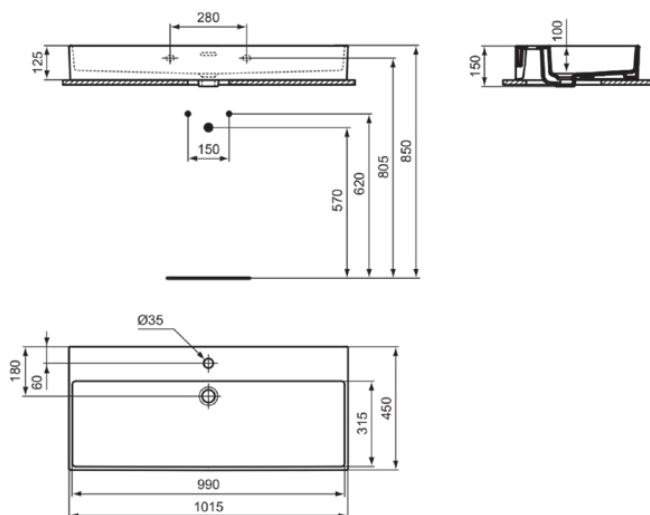

## R0553V1

EXTRA | Waschtisch 1015x450x150 mm in weiß seidenmatt, 1 Hahnloch, mit Überlauf | Platzsparender Waschtisch

### Allgemeine Informationen

Produktkategorie:	Waschtische
Produktart:	Waschtisch
Marke:	Ideal Standard
Kollektion:	EXTRA
Designer:	Palomba Serafini Associati
Farbe:	V1 - Weiß Seidenmatt
Oberflächenveredelung:	satin
Höhe (mm):	150
Breite (mm):	1015
Ausladung (mm):	450
Befestigungsart:	Befestigungsschrauben
Nettogewicht (kg):	23.30
EAN Code:	3391500592780

**EXTRA**

**R0553V1**

EXTRA | Waschtisch 1015x450x150 mm in weiß seidenmatt, 1 Hahnloch, mit Überlauf | Platzsparender Waschtisch