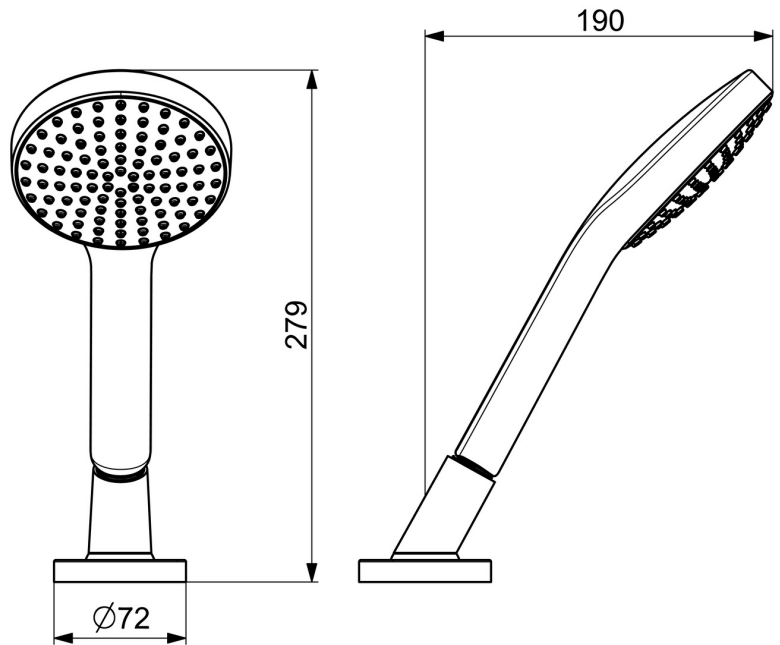

EAN: 4057304014673
static.hansa.com/53249440

- Wanne & Dusche
- Wannенrandmontage
- Chrom
- Brauseschlauch (1750 mm), Anti-Kalk-Technik
- Sensitiv – Sanfter Wasserstrahl
- Schmutzfilter
- Schlauchdurchführung, drehbar
- 1-strahlig

Technische Daten

Durchflusseigenschaften

Durchfluss bei 3 bar **15.0 l/min**

Technische Eigenschaften

DN-Größe (Nennmaß) **DN15**
 Warmwasserversorgung **max. +65°C**
 Arbeitsdruck **0.5-5 bar**
 Anschlussgröße **G1/2**
 Ausladung **189 mm**
 Sicherungseinrichtung (EN1717) **EB**
 Werkstoff **Verbundwerkstoff**

Vorschriften

EN Standard **EN 1112, EN 1113**

Zulassungen und Deklarationen

Konformitätserklärung **DoC**

Ersatzteile

SP53249440

	Name	Art.-Nr.
01	Brauseschlauch, L=1750, G1/2-M12x1	59912281
02	Deckplatte, d 72 mm	59914672
03	Halter	59912282
04	Schraube, M4x45	59912291
05	Schlauchdurchführung	59914673