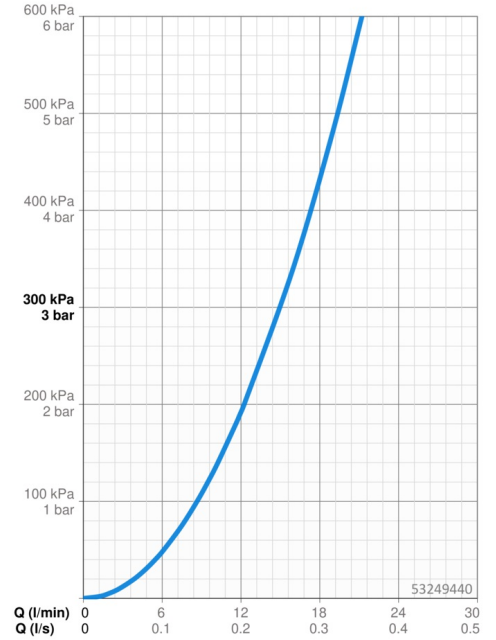

Technische Daten

Durchflusseigenschaften

Durchfluss bei 3 bar **15.0 l/min**

Technische Eigenschaften

DN-Größe (Nennmaß) **DN15**
Warmwasserversorgung **max. +65°C**
Arbeitsdruck **0.5-5 bar**
Anschlussgröße **G1/2**
Ausladung **189 mm**
Sicherungseinrichtung (EN1717) **EB**
Werkstoff **Verbundwerkstoff**

Vorschriften

EN Standard **EN 1112, EN 1113**

Zulassungen und Deklarationen

Konformitätserklärung **DoC**