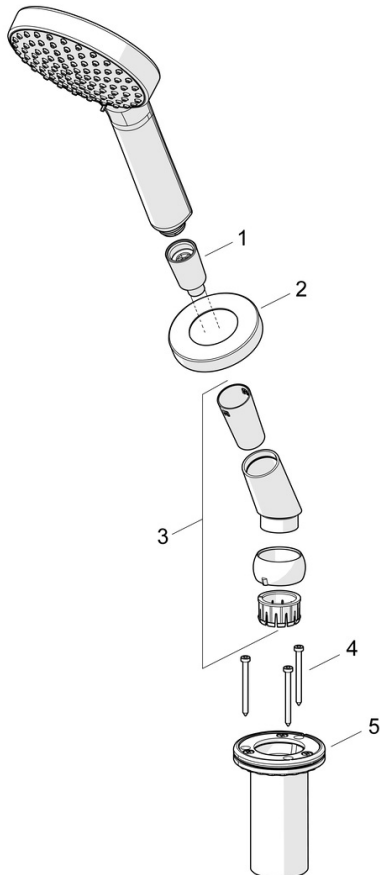

EAN: 4057304014673
static.hansa.com/53249440

- Wanne & Dusche
- Wannенrandmontage
- Chrom
- Brauseschlauch (1750 mm), Anti-Kalk-Technik
- Sensitiv – Sanfter Wasserstrahl
- Schmutzfilter
- Schlauchdurchführung, drehbar
- 1-strahlig

Technische Daten

Durchflusseigenschaften

Durchfluss bei 3 bar **15.0 l/min**

Technische Eigenschaften

DN-Größe (Nennmaß) **DN15**
 Warmwasserversorgung **max. +65°C**
 Arbeitsdruck **0.5-5 bar**
 Anschlussgröße **G1/2**
 Ausladung **189 mm**
 Sicherungseinrichtung (EN1717) **EB**
 Werkstoff **Verbundwerkstoff**

Vorschriften

EN Standard **EN 1112, EN 1113**

Zulassungen und Deklarationen

Konformitätserklärung **DoC**

Ersatzteile

SP53249440

	Name	Art.-Nr.
01	Brauseschlauch, L=1750, G1/2-M12x1	59912281
02	Deckplatte, d 72 mm	59914672
03	Halter	59912282
04	Schraube, M4x45	59912291
05	Schlauchdurchführung	59914673