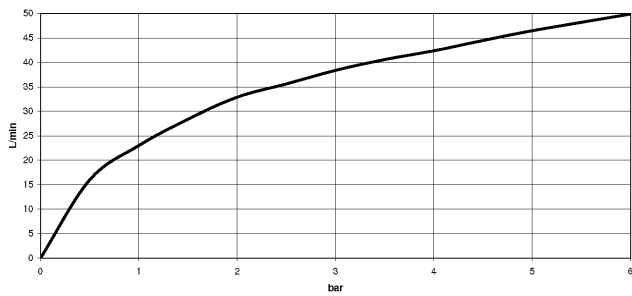

Eckventil - Messing gebürstet (23kt Gold)

22 901 979

- Rosette Ø 55 mm
- Schlauchabdeckung 200 mm, ablängbar

	Messing gebürstet (23kt Gold)	22 901 979-28
	Chrom	22 901 979-00
	Platin gebürstet	22 901 979-06
	Platin	22 901 979-08
	Messing (23kt Gold)	22 901 979-09
	Dark Chrome	22 901 979-19
	Light Gold	22 901 979-26
	Light Gold gebürstet	22 901 979-27
	Schwarz matt	22 901 979-33
	Bronze gebürstet	22 901 979-42
	Champagne gebürstet (22kt Gold)	22 901 979-46
	Champagne (22kt Gold)	22 901 979-47
	Chrom gebürstet	22 901 979-93
	Dark Platinum gebürstet	22 901 979-99

Eckventil - Messing gebürstet (23kt Gold)

22 901 979

mm [inches]

Durchflussdiagramm

Codes & Standards

Scottish Water
Byelaws

UK Water Supply
Regulations

Eckventil - Messing gebürstet (23kt Gold)