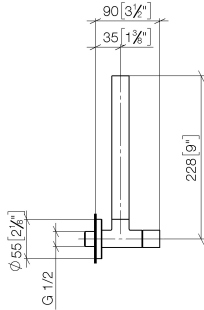

Eckventil - Messing gebürstet (23kt Gold)

22 901 979

- Rosette Ø 55 mm
- Schlauchabdeckung 200 mm, ablängbar

	Messing gebürstet (23kt Gold)	22 901 979-28
	Chrom	22 901 979-00
	Platin gebürstet	22 901 979-06
	Platin	22 901 979-08
	Messing (23kt Gold)	22 901 979-09
	Dark Chrome	22 901 979-19
	Light Gold	22 901 979-26
	Light Gold gebürstet	22 901 979-27
	Schwarz matt	22 901 979-33
	Bronze gebürstet	22 901 979-42
	Champagne gebürstet (22kt Gold)	22 901 979-46
	Champagne (22kt Gold)	22 901 979-47
	Chrom gebürstet	22 901 979-93
	Dark Platinum gebürstet	22 901 979-99

Eckventil - Messing gebürstet (23kt Gold)

22 901 979

mm [inches]

Durchflussdiagramm

Codes & Standards

Scottish Water
Byelaws

UK Water Supply
Regulations

Eckventil - Messing gebürstet (23kt Gold)

22 901 979

Zertifikate

WRAS_2205

Eckventil - Messing gebürstet (23kt Gold)

22 901 979

Produktversion bis 5/27/2021

Produktversion ab 5/27/2021

Ersatzteile für die
anderen
Oberflächenvarianten
finden Sie hier:
Chrom

Eckventil - Messing gebürstet (23kt Gold)

22 901 979

Ersatzteilstückliste

Produktversion bis 5/27/2021

Produktversion ab 5/27/2021

Nr.	Artikelnummer	Benennung	Verbaumenge	Lieferzeit
	09 28 22 020-28	Rohr Ø 24 x 200 mm - Messing gebürstet (23kt Gold)	6	20