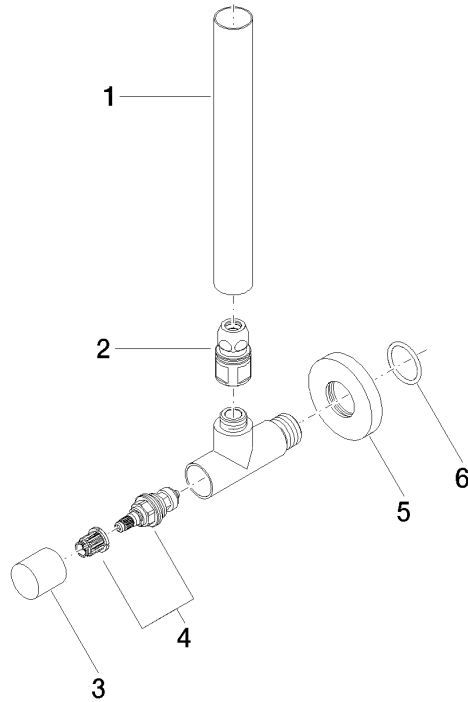

Eckventil - Messing gebürstet (23kt Gold)

22 901 979

- Rosette Ø 55 mm
- Schlauchabdeckung 200 mm, ablängbar

	Messing gebürstet (23kt Gold)	22 901 979-28
	Chrom	22 901 979-00
	Platin gebürstet	22 901 979-06
	Platin	22 901 979-08
	Messing (23kt Gold)	22 901 979-09
	Dark Chrome	22 901 979-19
	Light Gold	22 901 979-26
	Light Gold gebürstet	22 901 979-27
	Schwarz matt	22 901 979-33
	Bronze gebürstet	22 901 979-42
	Champagne gebürstet (22kt Gold)	22 901 979-46
	Champagne (22kt Gold)	22 901 979-47
	Chrom gebürstet	22 901 979-93
	Dark Platinum gebürstet	22 901 979-99

Eckventil - Messing gebürstet (23kt Gold)

22 901 979

mm [inches]

Durchflussdiagramm

Codes & Standards

Scottish Water
Byelaws

UK Water Supply
Regulations

Eckventil - Messing gebürstet (23kt Gold)

22 901 979

Zertifikate

WRAS_2205

Eckventil - Messing gebürstet (23kt Gold)

22 901 979

Produktversion bis 5/27/2021

Produktversion ab 5/27/2021

Ersatzteile für die
anderen
Oberflächenvarianten
finden Sie hier:
Chrom

Eckventil - Messing gebürstet (23kt Gold)

22 901 979

Ersatzteilstückliste

Produktversion bis 5/27/2021

Produktversion ab 5/27/2021

Nr.	Artikelnummer	Benennung	Verbaumenge	Lieferzeit
	09 28 22 020-28	Rohr Ø 24 x 200 mm - Messing gebürstet (23kt Gold)	6	20