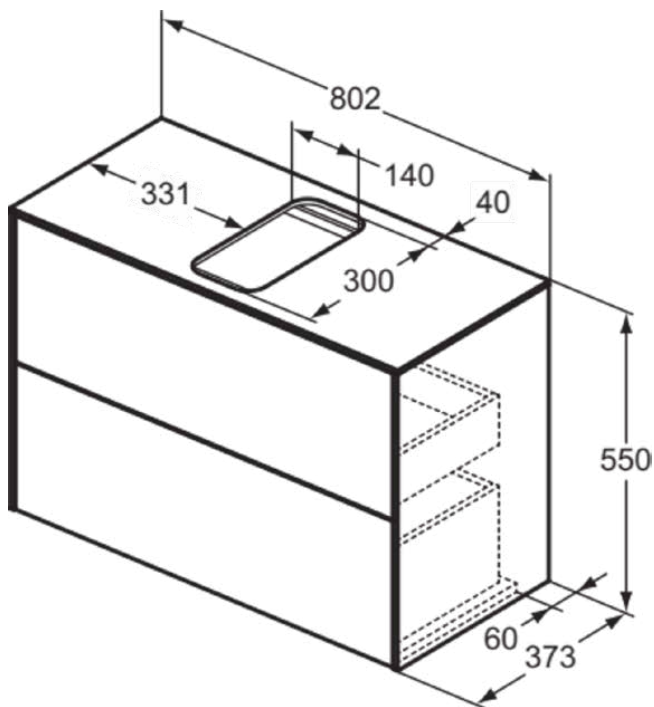

CONCA

T3947Y2

CONCA | Waschtisch-Unterschrank 802x373x550 mm in anthrazit matt lackiert, 2 Schubladen | Grifflos, Vollauszug, Push-to-open, SoftClosing, Vormontiert, Nachhaltig gewonnenes Holz, Echtholz furnier

Bild & Zeichnung

Allgemeine Informationen

Produktkategorie:	Möbel
Produktart:	Waschtisch-Unterschrank
Marke:	Ideal Standard
Kollektion:	CONCA
Designer:	Palomba Serafini Associati
Colour:	Y2 - Anthrazit Matt Lackiert
Oberflächenveredelung:	Matt
Maximale Höhe (mm):	550
Maximale Breite (mm):	802
Ausladung (mm):	373
Befestigungsart:	Befestigungsset
Nettogewicht (kg):	34.50
EAN Code:	8014140461166