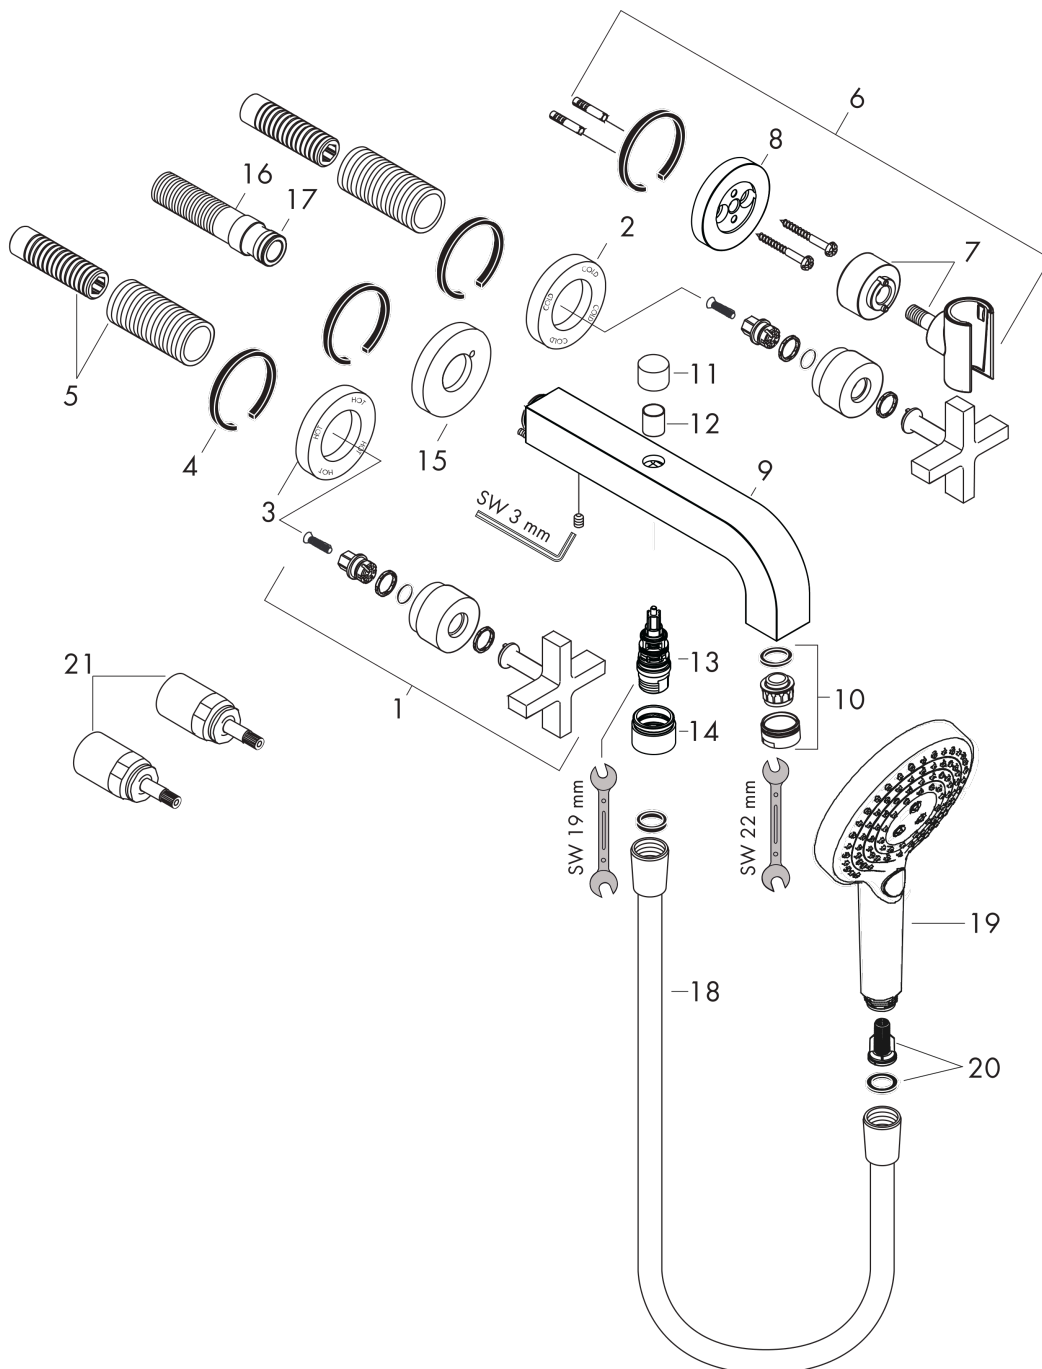

### Maßzeichnung

**AXOR Citterio**  
**3-Loch Wannearmatur Unterputz für Wandmontage mit Kreuzgriffen und Rosetten**  
 Oberfläche: **Chrom** Artikelnummer: **39447000**

## Durchflussdiagramm

**AXOR Citterio**  
**3-Loch Wannenarmatur Unterputz für Wandmontage mit Kreuzgriffen und Rosetten**  
 Oberfläche: **Chrom** Artikelnummer: **39447000**

## Explosionszeichnung

Baujahr: >05/20

**AXOR Citterio**  
**3-Loch Wannenarmatur Unterputz für Wandmontage mit Kreuzgriffen und Rosetten**  
 Oberfläche: **Chrom** Artikelnummer: **39447000**

## Ersatzteilliste

Baujahr: >05/20

Pos.		Artikelnummer	PG	VE
1	Griff	39295000	14	1
2	Rosette Kaltwasserseite	96754000	11	1
3	Rosette Warmwasserseite	96755000	11	1
4	Dichtung	97530000	2	1
5	Gewindehülsen Set	96392000	8	1
6	Handbrausenhalter	39525000	98	1
7	Brausehalter kpl.	97705000	13	1
8	Rosette	97716000	12	1
9	Auslauf m. Umsteller, Luftsprudler	97704000	19	1
10	Luftsprudler M24x1 (25 l/min)	13956000	3	1
11	Zugknopf	96466000	5	1
12	Hülse	97738000	2	1
13	Umsteller kpl.	94077000	9	1
14	Hülse	92856000	5	1
15	Rosette für Auslauf	96756000	11	1
16	Anschlußnippel G½	97228000	10	1
17	O-Ring 16x2,5	98134000	1	1
18	Brauseschlauch 1,25 m	28622000	98	1
19	Handbrause	26050000	98	1
20	Filtereinsatz	97708000	2	1
21	Verlängerung 25 mm	96259000	12	1
a	Grundkörper	10303180	98	1
b	Verlängerung 25 mm	95413000	12	1
c	Dichtmanschette	96383000	98	1
d	Umsteller-Arretierung	97211000	1	1