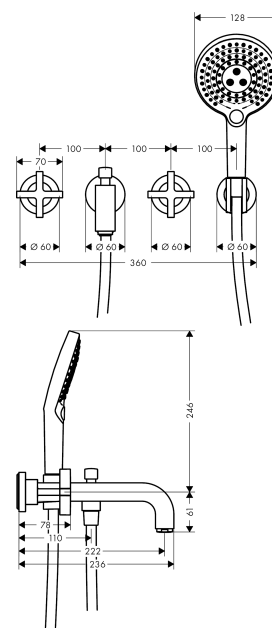

**AXOR Citterio**  
**3-Loch Wannenarmatur Unterputz für Wandmontage mit Kreuzgriffen und Rosetten**  
 Oberfläche: **Chrom** Artikelnummer: **39447000**

### Merkmale

- besteht aus: 3-Loch Wannenarmatur, Handbrause, Brausehalter, Brauseschlauch
- 2 Verbraucher
- Ausladung: 222 mm
- Strahlart Armatur: Normalstrahl
- Strahlart Handbrause: Rain, RainAir, WhirlAir
- maximale Durchflussmenge bei 3 bar: 22,5 l/min
- Durchfluss für Wanneneinlauf bei 3 bar: 22,5 l/min
- Durchfluss für Handbrause bei 3 bar: 20 l/min
- Keramikventile heiß/ kalt 180°
- Umsteller mit automatischer Rückstellung
- Rückflussverhinderer
- Anschlussgröße: DN15
- Anschlussart: Grundkörper
- Wandmontage
- min. Betriebsdruck: 1 bar
- max. Betriebsdruck: 10 bar

### Maßzeichnung

**AXOR Citterio**  
**3-Loch Wannearmatur Unterputz für Wandmontage mit Kreuzgriffen und Rosetten**  
 Oberfläche: **Chrom** Artikelnummer: **39447000**

## Ersatzteilliste

Baujahr: >05/20

Pos.		Artikelnummer	PG	VE
1	Griff	39295000	14	1
2	Rosette Kaltwasserseite	96754000	11	1
3	Rosette Warmwasserseite	96755000	11	1
4	Dichtung	97530000	2	1
5	Gewindehülsen Set	96392000	8	1
6	Handbrausenhalter	39525000	98	1
7	Brausehalter kpl.	97705000	13	1
8	Rosette	97716000	12	1
9	Auslauf m. Umsteller, Luftsprudler	97704000	19	1
10	Luftsprudler M24x1 (25 l/min)	13956000	3	1
11	Zugknopf	96466000	5	1
12	Hülse	97738000	2	1
13	Umsteller kpl.	94077000	9	1
14	Hülse	92856000	5	1
15	Rosette für Auslauf	96756000	11	1
16	Anschlußnippel G½	97228000	10	1
17	O-Ring 16x2,5	98134000	1	1
18	Brauseschlauch 1,25 m	28622000	98	1
19	Handbrause	26050000	98	1
20	Filtereinsatz	97708000	2	1
21	Verlängerung 25 mm	96259000	12	1
a	Grundkörper	10303180	98	1
b	Verlängerung 25 mm	95413000	12	1
c	Dichtmanschette	96383000	98	1
d	Umsteller-Arretierung	97211000	1	1