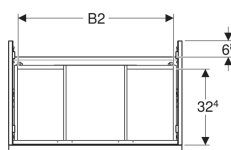

Eigenschaften

- FSC™ C134279 zertifiziert
- Wandhängend
- Mit zwei Schubladen
- Griff zum Öffnen
- Griff austauschbar
- Schublade mit Selbststeinzug

- Schublade ohne Geruchsverschlussausschnitt
- Feuchtigkeitsbeständig
- Vormontiert geliefert

Technische Daten

Werkstoff	Hochverdichtete Dreischicht-Holzspanplatte
Maximale Schubladenbelastung	30 kg

Lieferumfang

- Unterschrank für Waschtisch

- Befestigungsmaterial

Art.-Nr.	Farbe / Oberfläche	B	B1	B2	Breite Waschtisch	H	T	VE1
502.303.JH.1	Korpus und Front: Eiche / Melamin Holzstruktur Griff: lava / pulverbeschichtet matt	59.2 cm	53.8 cm	51.7 cm	60 cm	61.5 cm	47.6 cm	1 St.

Zubehör

- Geberit Set Schubladeneinsätze für obere Schublade
- Geberit Lichtleiste für Schublade, links und rechts, Länge 35 cm
- Geberit Griff
- Geberit Set Füße
- Geberit Handtuchhalter für Badezimmermöbel
- Geberit Handtuchhalter für Badezimmermöbel, Ecke rechtwinklig
- Geberit Handtuchhalter für Badezimmermöbel, Ecke abgerundet
- Geberit Steckdosenelement
- Geberit Steckdosenelement mit USB-Anschluss

- Für die Installation des Unterschrankes wird ein Geberit Waschbeckenanschluss, Raumsparmodell benötigt. Siehe Sortimentsübersicht Waschtisch-Serie oder Onlinekatalog, Zubehör Waschtische.