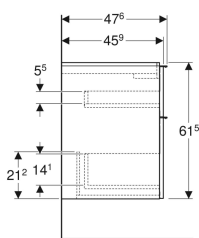

Eigenschaften

- FSC™ C134279 zertifiziert
- Wandhängend
- Mit zwei Schubladen
- Griff zum Öffnen
- Griff austauschbar
- Schublade mit Selbststeinzug

- Schublade ohne Geruchsverschlussausschnitt
- Feuchtigkeitsbeständig
- Vormontiert geliefert

Technische Daten

Werkstoff	Hochverdichtete Dreischicht-Holzspanplatte
Maximale Schubladenbelastung	30 kg

Lieferumfang

- Unterschrank für Waschtisch

- Befestigungsmaterial

Art.-Nr.	Farbe / Oberfläche	B	B1	B2	Breite Waschtisch	H	T	VE1
502.303.JH.1	Korpus und Front: Eiche / Melamin Holzstruktur Griff: lava / pulverbeschichtet matt	59.2 cm	53.8 cm	51.7 cm	60 cm	61.5 cm	47.6 cm	1 St.

Zubehör

- Geberit Set Schubladeneinsätze für obere Schublade
- Geberit Lichtleiste für Schublade, links und rechts, Länge 35 cm
- Geberit Griff
- Geberit Set Füße
- Geberit Handtuchhalter für Badezimmermöbel
- Geberit Handtuchhalter für Badezimmermöbel, Ecke rechtwinklig
- Geberit Handtuchhalter für Badezimmermöbel, Ecke abgerundet
- Geberit Steckdosenelement
- Geberit Steckdosenelement mit USB-Anschluss

- Für die Installation des Unterschrankes wird ein Geberit Waschbeckenanschluss, Raumsparmodell benötigt. Siehe Sortimentsübersicht Waschtisch-Serie oder Onlinekatalog, Zubehör Waschtische.