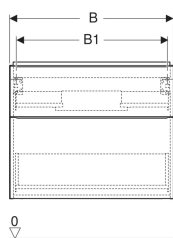

### Eigenschaften

- FSC™ C134279 zertifiziert
- Wandhängend
- Mit zwei Schubladen
- Griff zum Öffnen
- Griff austauschbar
- Schublade mit Selbststeinzug

- Schublade ohne Geruchsverschlussausschnitt
- Feuchtigkeitsbeständig
- Vormontiert geliefert

### Technische Daten

Werkstoff	Hochverdichtete Dreischicht-Holzspanplatte
Maximale Schubladenbelastung	30 kg

### Lieferumfang

- Unterschrank für Waschtisch

- Befestigungsmaterial

Art.-Nr.	Farbe / Oberfläche	B	B1	B2	Breite Waschtisch	H	T	VE1
502.303.JH.1	Korpus und Front: Eiche / Melamin Holzstruktur Griff: lava / pulverbeschichtet matt	59.2 cm	53.8 cm	51.7 cm	60 cm	61.5 cm	47.6 cm	1 St.