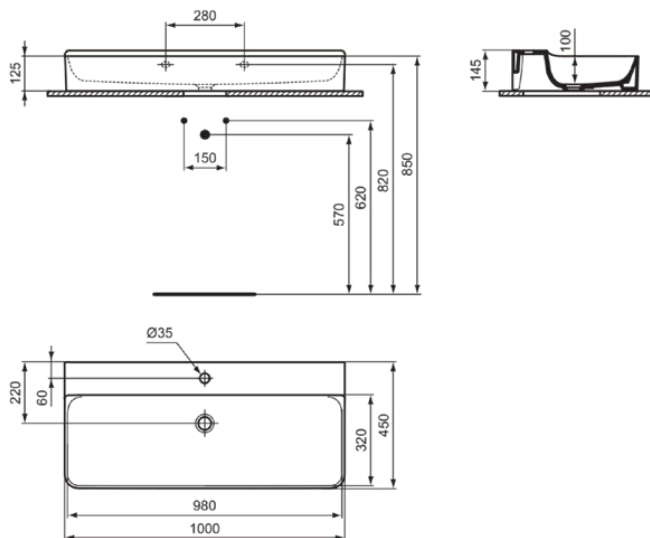

CONCA

T3800MA

CONCA | Waschtisch 1000x450x145 mm in weiß, 1 Hahnloch, ohne Überlauf | Platzsparender Waschtisch, IdealPlus

Bild & Zeichnung

Allgemeine Informationen

Produktkategorie:	Waschtische
Produktart:	Waschtisch
Marke:	Ideal Standard
Kollektion:	CONCA
Designer:	Palomba Serafini Associati
Farbe:	MA - Weiß
Oberflächenveredelung:	glänzend
Höhe (mm):	145
Breite (mm):	1000
Ausladung (mm):	450
Nettogewicht (kg):	25.40
EAN Code:	8014140468882

Features

Platzsparender Waschtisch

IdealPlus

Produktstandards & Zertifikate

Normen:	EN 14688
Leistungserklärung (DoP):	CL00

Produktspezifikationen

Farbcode:	MA
Farbbeschreibung:	weiß
IdealPlus Technologie:	Ja
Barrierefreies Produkt:	Nein
Mit Kettenöse:	Nein
Material:	Keramik
Materialspezifikation:	Feinfeurton
Anzahl von Hahnlöchern je Waschbecken:	1
Anzahl von Waschbecken:	1
Sichtbarer Überlauf:	Nein
PVD Technologie:	Nein
Ablagefläche:	Hinten
Oberflächenveredelung:	glänzend
Position des Hahnlochs:	Mitte
Mit Rückwand:	Nein
Mit Verschlussstopfen:	Nein
Mit Überlauf:	Nein
Mit Siphon:	Nein
Montageart:	wandhängend