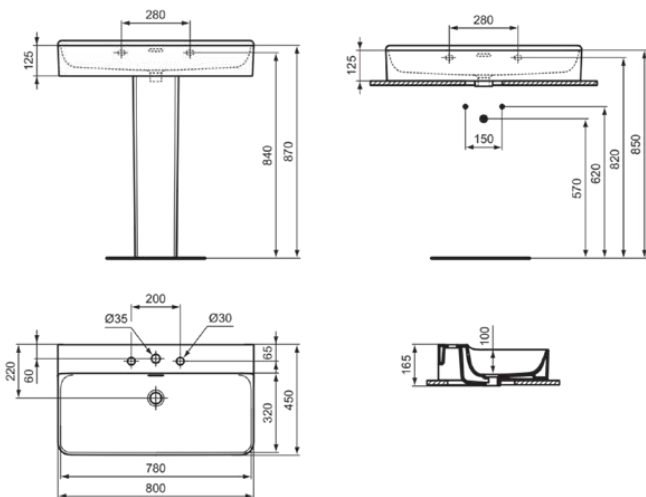

CONCA

T382701

CONCA | Waschtisch 800x450x145 mm in weiß glänzend, 3 Hahnlöcher, mit Überlauf | Platzsparender Waschtisch

Bild & Zeichnung

Allgemeine Informationen

Produktkategorie:	Waschtische
Produktart:	Waschtisch
Marke:	Ideal Standard
Kollektion:	CONCA
Designer:	Palomba Serafini Associati
Colour:	01 - Weiß Glänzend
Oberflächenveredelung:	glänzend
Maximale Höhe (mm):	145
Maximale Breite (mm):	800
Ausladung (mm):	450
Nettogewicht (kg):	21.90
EAN Code:	8014140458418

Features

Platzsparender Waschtisch

Produktstandards & Zertifikate

Normen:	EN 14688
Declaration of Performance classification (DoP):	CL25

Produktspezifikationen

Farbcode:	01
Farbbeschreibung:	weiß glänzend
Geschliffene Unterseite:	Ja
Barrierefreies Produkt:	Nein
Mit Kettenöse:	Nein
Material:	Keramik
Materialspezifikation:	Feinfeuerton
Anzahl von Hahnlöchern je Waschbecken:	3
Anzahl von Waschbecken:	1
Sichtbarer Überlauf:	Ja
PVD Technologie:	Nein
Ablagefläche:	Hinten
Oberflächenveredelung:	glänzend
Position des Hahnlochs:	Links / Rechts / Mitte
Form des Überlaufs:	Geschlitzt
Mit Rückwand:	Nein
Mit Verschlussstopfen:	Nein
Mit Überlauf:	Ja
Mit Siphon:	Nein
Befestigungsmaterial im Lieferumfang enthalten:	Nein

CONCA

T382701

CONCA | Waschtisch 800x450x145 mm in weiß glänzend, 3 Hahnlöcher, mit Überlauf |
Platzsparender Waschtisch

Montageart: wandhängend

Empfohlene Ausschittschablone: TT0299724

Ihr Kontakt vor Ort: