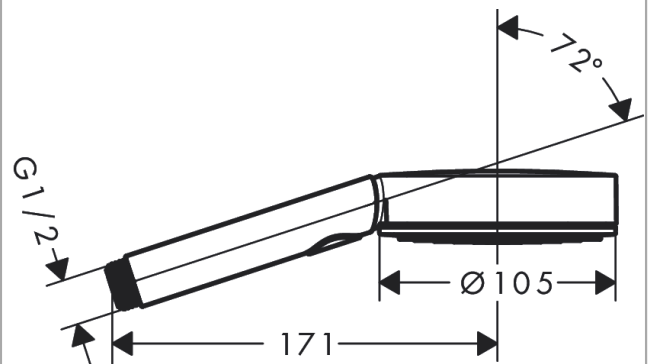

##### Merkmale

- Brausekopfgröße: 105 mm
- Strahlart: PowderRain, IntenseRain, MonoRain
- komfortable Strahlartenumstellung durch Select-Taste
- Oberfläche Strahlscheibe: graphit
- maximale Durchflussmenge bei 3 bar: 11,5 l/min
- Mindestfließdruck: 0,8 bar
- mit innenliegender Wasserführung
- ausspülbarer Siebeinsatz
- Anschlussgewinde G 1/2
- für Durchlauferhitzer geeignet
- DVGW\_NW-6517DM0737
- P-IX 17563/IA

#### Maßzeichnung