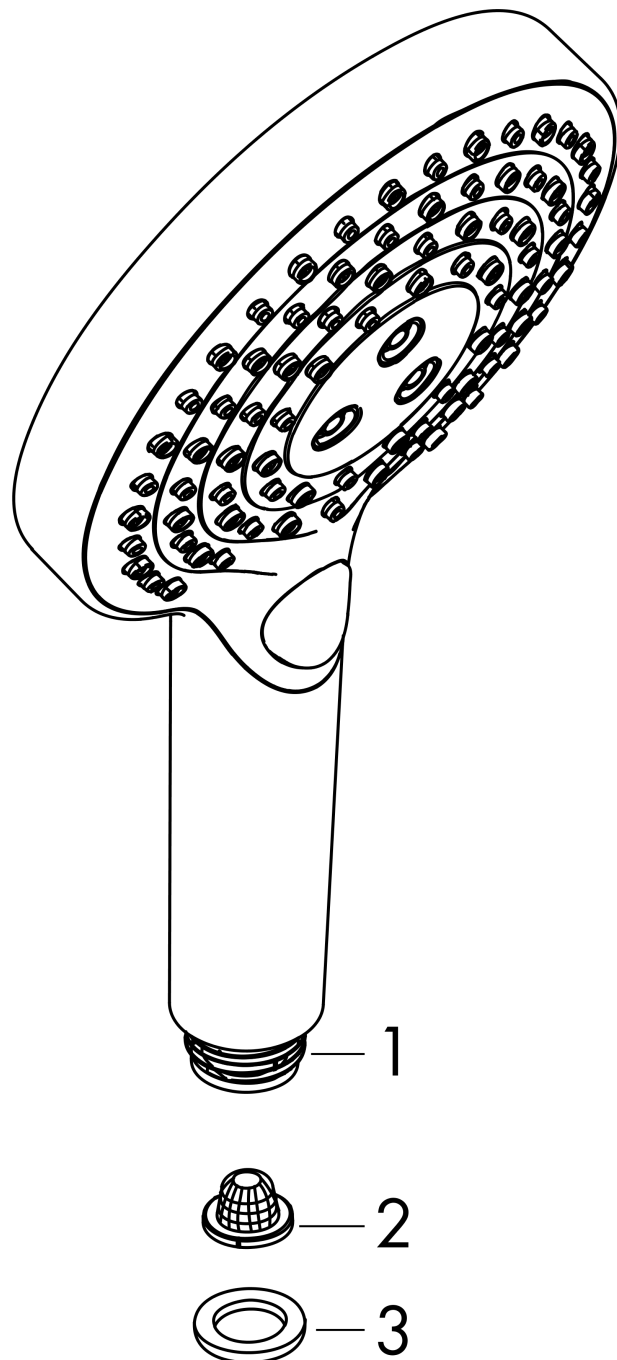

Raindance Select S Handbrause 120 3jet PowderRain

Oberfläche: **Brushed Bronze** Artikelnummer: **26014140**

Beschreibung

Merkmale

- Brausekopfgröße: 125 mm
- Strahlart: PowderRain, Rain, Whirl
- komfortable Strahlartenumstellung durch Select-Taste
- Oberfläche Strahlscheibe: reinigungsfreundliche Strahlscheibe aus Kunststoff
- maximale Durchflussmenge bei 3 bar: 11 l/min
- Mindestfließdruck: 1,2 bar
- mit innenliegender Wasserführung
- ausspülbare Siebdichtung
- Anschlussgewinde G 1/2
- für Durchlauferhitzer geeignet
- DVGW DW-6517CT0522
- P-IX 16898/IA

Technologie

Zertifikate / Nachhaltigkeit

Produktabbildung

Maßzeichnung

Raindance Select S
Handbrause 120 3jet PowderRain

Oberfläche: **Brushed Bronze** Artikelnummer: **26014140**

Durchflussdiagramm

Die Verbrauchswerte wurden praxisnah mit den dazugehörigen Armaturen (Thermostat/Mischer/Unterputzventil) gemessen.

Raindance Select S
Handbrause 120 3jet PowderRain
 Oberfläche: **Brushed Bronze** Artikelnummer: 26014140

Explosionszeichnung

Baujahr: >10/20

Raindance Select S
Handbrause 120 3jet PowderRain
 Oberfläche: **Brushed Bronze** Artikelnummer: **26014140**

Ersatzteilliste

Baujahr: >10/20

Pos.	Beschreibung	Artikelnummer	PG	VE
1	Anschlußstutzen	93089000	5	1
2	Sieb	92672000	2	1
3	Dichtung	98058000	1	1