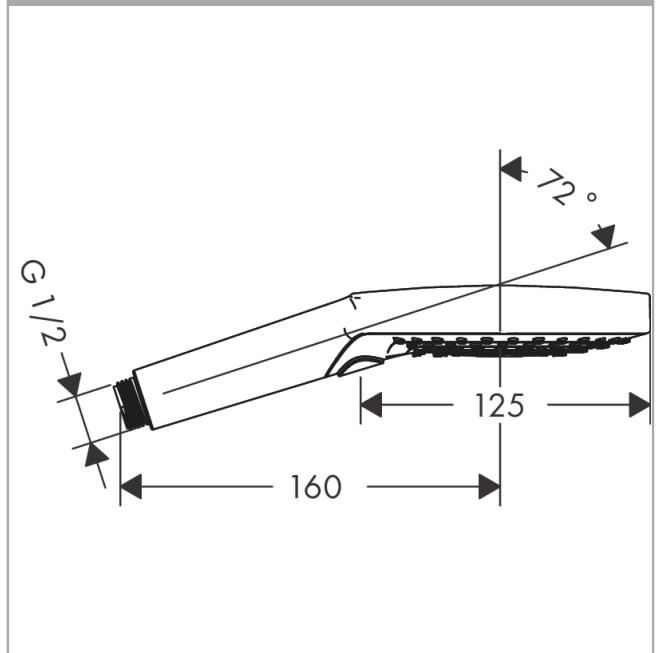

Raindance Select S Handbrause 120 3jet PowderRain

Oberfläche: **Brushed Bronze** Artikelnummer: **26014140**

Beschreibung

Merkmale

- Brausekopfgröße: 125 mm
- Strahlart: PowderRain, Rain, Whirl
- komfortable Strahlartenumstellung durch Select-Taste
- Oberfläche Strahlscheibe: reinigungsfreundliche Strahlscheibe aus Kunststoff
- maximale Durchflussmenge bei 3 bar: 11 l/min
- Mindestfließdruck: 1,2 bar
- mit innenliegender Wasserführung
- ausspülbare Siebdichtung
- Anschlussgewinde G 1/2
- für Durchlauferhitzer geeignet
- DVGW DW-6517CT0522
- P-IX 16898/IA

Technologie

Zertifikate / Nachhaltigkeit

Produktabbildung

Maßzeichnung

Raindance Select S
Handbrause 120 3jet PowderRain

Oberfläche: **Brushed Bronze** Artikelnummer: **26014140**

Durchflussdiagramm

Die Verbrauchswerte wurden praxisnah mit den dazugehörigen Armaturen (Thermostat/Mischer/Unterputzventil) gemessen.