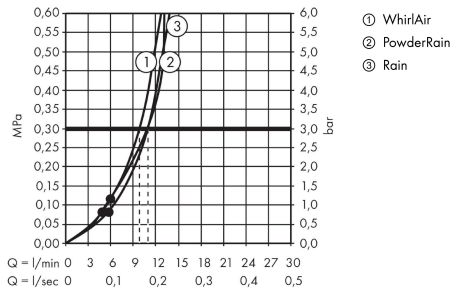

Raindance Select S Handbrause 120 3jet PowderRain

Oberfläche: **Brushed Bronze** Artikelnummer: **26014140**

Beschreibung

Merkmale

- Brausekopfgröße: 125 mm
- Strahlart: PowderRain, Rain, Whirl
- komfortable Strahlartenumstellung durch Select-Taste
- Oberfläche Strahlscheibe: reinigungsfreundliche Strahlscheibe aus Kunststoff
- maximale Durchflussmenge bei 3 bar: 11 l/min
- Mindestfließdruck: 1,2 bar
- mit innenliegender Wasserführung
- ausspülbare Siebdichtung
- Anschlussgewinde G 1/2
- für Durchlauferhitzer geeignet
- DVGW DW-6517CT0522
- P-IX 16898/IA

Technologie

Zertifikate / Nachhaltigkeit

Produktabbildung

Maßzeichnung

Raindance Select S
Handbrause 120 3jet PowderRain

Oberfläche: **Brushed Bronze** Artikelnummer: **26014140**

Durchflussdiagramm

Die Verbrauchswerte wurden praxisnah mit den dazugehörigen Armaturen (Thermostat/Mischer/Unterputzventil) gemessen.