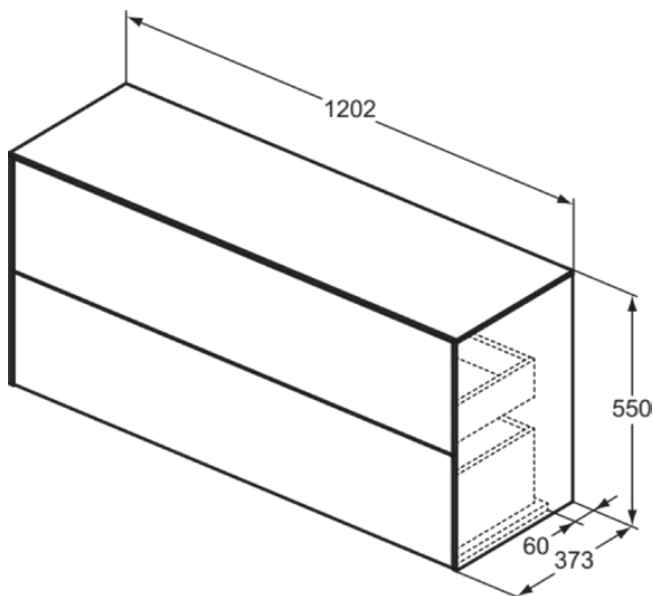

CONCA

T4330Y2

CONCA | Waschtisch-Unterschrank 1202x373x550 mm in anthrazit matt lackiert, 2 Schubladen | Vollauszug, Push-to-open, SoftClosing, Vormontiert, Nachhaltig gewonnenes Holz, Echtholz furnier

Bild & Zeichnung

Allgemeine Informationen

Produktkategorie:	Möbel
Produktart:	Waschtisch-Unterschrank
Marke:	Ideal Standard
Kollektion:	CONCA
Designer:	Palomba Serafini Associati
Colour:	Y2 - Anthrazit Matt Lackiert
Oberflächenveredelung:	Matt
Höhe (mm):	550
Breite (mm):	1202
Ausladung (mm):	373
Befestigungsart:	Befestigungsset
Nettogewicht (kg):	44.50
EAN Code:	8014140464525