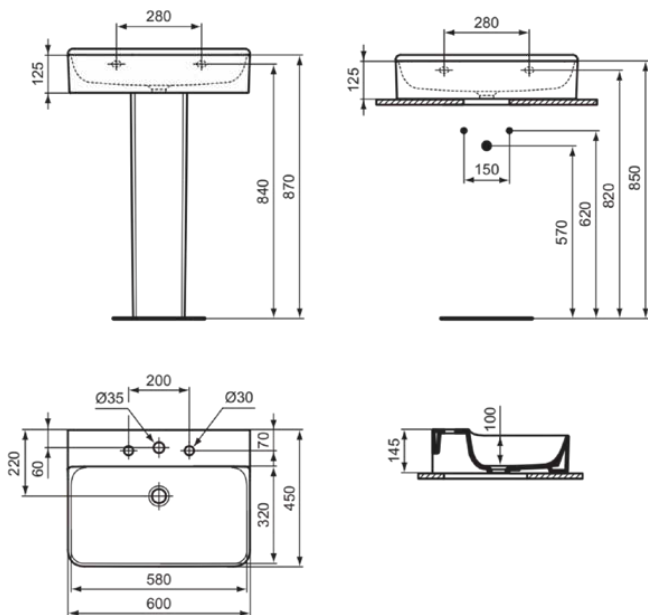

Produktspezifikationen

Farbcode:	01
Farbbeschreibung:	weiß glänzend
Barrierefreies Produkt:	Nein
Mit Kettenöse:	Nein
Material:	Keramik
Materialspezifikation:	Feinfeuerton
Anzahl von Hahnlöchern je Waschbecken:	3
Anzahl von Waschbecken:	1
Sichtbarer Überlauf:	Nein
PVD Technologie:	Nein
Ablagefläche:	Hinten
Oberflächenveredelung:	glänzend
Position des Hahnlochs:	Links / Rechts / Mitte
Mit Rückwand:	Nein
Mit Verschlussstopfen:	Nein
Mit Überlauf:	Nein
Mit Siphon:	Nein
Befestigungsmaterial im Lieferumfang enthalten:	Nein
Montageart:	wandhängend
Empfohlene Ausschnittschablone:	TT0299724