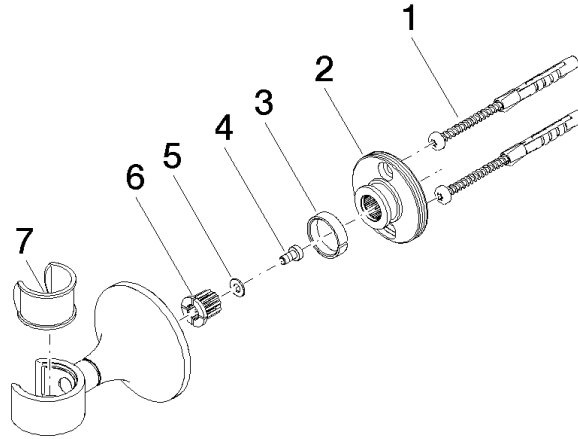

28 050 809

• Rosette Ø 60 mm

	Platin gebürstet	28 050 809-06
	Chrom	28 050 809-00
	Platin	28 050 809-08
	Dark Chrome	28 050 809-19
	Light Gold gebürstet	28 050 809-27
	Messing gebürstet (23kt Gold)	28 050 809-28
	Bronze gebürstet	28 050 809-42
	Champagne gebürstet (22kt Gold)	28 050 809-46
	Champagne (22kt Gold)	28 050 809-47
	Dark Platinum gebürstet	28 050 809-99

28 050 809

mm [Inches]

28 050 809

Produktversion von 3/13/2017 bis 8/29/2019

Produktversion ab 8/29/2019

Ersatzteile für die
anderen
Oberflächenvarianten
finden Sie hier:
Chrom

28 050 809

Ersatzteilstückliste

Produktversion von 3/13/2017 bis 8/29/2019

Produktversion ab 8/29/2019

Nr.	Artikelnummer	Benennung	Verbaumenge	Lieferzeit
	05 30 31 025 00 90	Befestigung Schraube Halbrundkopf 4,5 x 60 mm -	7	2