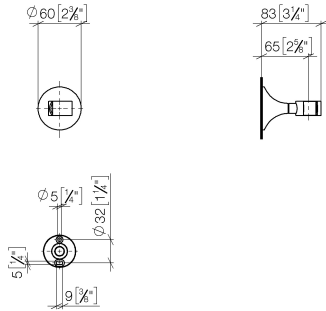

28 050 809

• Rosette Ø 60 mm

	Platin gebürstet	28 050 809-06
	Chrom	28 050 809-00
	Platin	28 050 809-08
	Dark Chrome	28 050 809-19
	Light Gold gebürstet	28 050 809-27
	Messing gebürstet (23kt Gold)	28 050 809-28
	Bronze gebürstet	28 050 809-42
	Champagne gebürstet (22kt Gold)	28 050 809-46
	Champagne (22kt Gold)	28 050 809-47
	Dark Platinum gebürstet	28 050 809-99

28 050 809

mm [Inches]

28 050 809

Produktversion von 3/13/2017 bis 8/29/2019

Produktversion ab 8/29/2019

Ersatzteile für die
anderen
Oberflächenvarianten
finden Sie hier:
Chrom

28 050 809

Ersatzteilstückliste

Produktversion von 3/13/2017 bis 8/29/2019

Produktversion ab 8/29/2019

Nr.	Artikelnummer	Benennung	Verbaumenge	Lieferzeit
	05 30 31 025 00 90	Befestigung Schraube Halbrundkopf 4,5 x 60 mm -	7	2