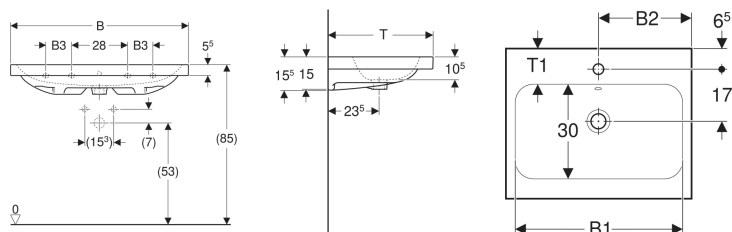

Geberit iCon Light Waschtisch

Beispielbild

Eigenschaften

- Unterbaufähig

Technische Daten

Werkstoff

Sanitärkeramik

Art.-Nr.	Farbe / Oberfläche	Hahnloch	Überlauf	B	B1	B2	B3	Breite Unterschrank	H	T	T1	Befestigungspunkte	VE 1
501.836.00.6 *	weiß / KeraTect	mittig	ohne	90 cm	83 cm	45 cm	13 cm	88.8 cm	15.5 cm	48 cm	11 cm	4	1 St.

* Auftragsbezogene Produktion

Zubehör

- Geberit Tauchrohrgeruchsverschluss für Waschbecken, Abgang horizontal
- Geberit Waschbeckenablauf Raumsparmodell, schmale Ausführung, mit Außenventilstopfen mit Druckbetätigung
- Geberit Waschbeckenablauf Raumsparmodell, schmale Ausführung, mit Außenventilstopfen mit Hebelbetätigung
- Geberit Waschbeckenablauf Raumsparmodell, schmale Ausführung, mit freiem Auslauf und Ventilabdeckung
- Geberit Drehbetätigung mit Kabelzug