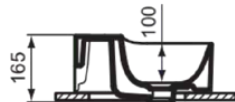

CONCA

T3875MA

CONCA | Handwaschbecken 400x350x165 mm in weiß, ohne Hahnloch, ohne Überlauf | Platzsparender Waschtisch, IdealPlus

Bild & Zeichnung

Allgemeine Informationen

Produktkategorie:	Waschtische
Produktart:	Handwaschbecken
Marke:	Ideal Standard
Kollektion:	CONCA
Designer:	Palomba Serafini Associati
Colour:	MA - Weiß
Oberflächenveredelung:	glänzend
Maximale Höhe (mm):	165
Maximale Breite (mm):	400
Ausladung (mm):	350
Nettogewicht (kg):	11.80
EAN Code:	8014140469339

Features

Platzsparender Waschtisch

IdealPlus

Produktstandards & Zertifikate

Normen:	EN 14688
Declaration of Performance classification (DoP):	CL00

Produktspezifikationen

Farbcode:	MA
Farbbeschreibung:	weiß
IdealPlus Technologie:	Ja
Barrierefreies Produkt:	Nein
Mit Kettenöse:	Nein
Material:	Keramik
Materialspezifikation:	Glasiertes Porzellan
Anzahl von Hahnlöchern je Waschbecken:	0
Anzahl von Waschbecken:	1
Sichtbarer Überlauf:	Nein
PVD Technologie:	Nein
Ablagefläche:	Hinten
Oberflächenveredelung:	glänzend
Mit Rückwand:	Nein
Mit Verschlussstopfen:	Nein
Mit Überlauf:	Nein
Mit Siphon:	Nein
Befestigungsmaterial im Lieferumfang enthalten:	Nein
Montageart:	wandhängend
Empfohlene Ausschnittschablone:	TT0298618