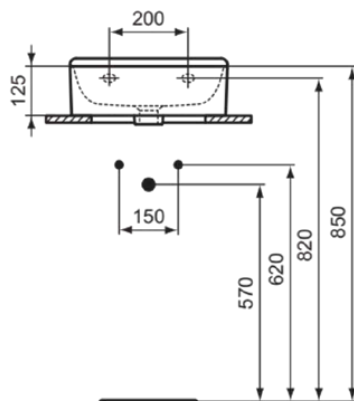

## T3875MA

CONCA | Handwaschbecken 400x350x165 mm in weiß, ohne Hahnloch, ohne Überlauf | Platzsparender Waschtisch, IdealPlus

### Allgemeine Informationen

Produktkategorie:	Waschtische
Produktart:	Handwaschbecken
Marke:	Ideal Standard
Kollektion:	CONCA
Designer:	Palomba Serafini Associati
Colour:	MA - Weiß
Oberflächenveredelung:	glänzend
Maximale Höhe (mm):	165
Maximale Breite (mm):	400
Ausladung (mm):	350
Nettogewicht (kg):	11.80
EAN Code:	8014140469339