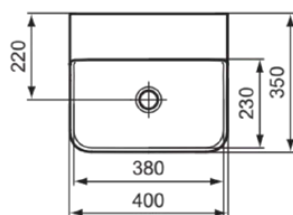

## T3875MA

CONCA | Handwaschbecken 400x350x165 mm in weiß, ohne Hahnloch, ohne Überlauf | Platzsparender Waschtisch, IdealPlus

### Allgemeine Informationen

Produktkategorie:	Waschtische
Produktart:	Handwaschbecken
Marke:	Ideal Standard
Kollektion:	CONCA
Designer:	Palomba Serafini Associati
Colour:	MA - Weiß
Oberflächenveredelung:	glänzend
Maximale Höhe (mm):	165
Maximale Breite (mm):	400
Ausladung (mm):	350
Nettogewicht (kg):	11.80
EAN Code:	8014140469339