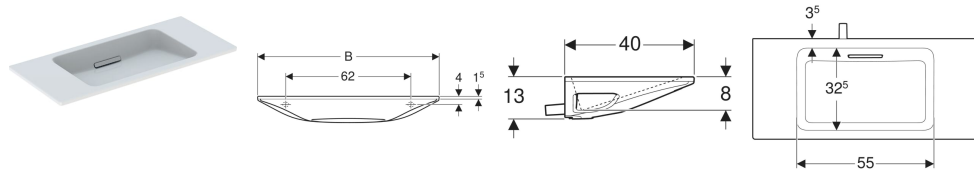

Geberit ONE Waschtisch schwebendes Design, Abgang horizontal, verkürzte Ausladung

Beispielbild

Eigenschaften

- Schmäler Rand
- Verkürzte Ausladung
- UP-Geruchsverschluss
- Schwebendes Design

- Abgang horizontal
- Freier Auslauf
- Entspricht den Empfehlungen der KRINKO

Technische Daten

Werkstoff | Sanitärkeramik

Lieferumfang

- Waschtisch
- Ablaufblende mit Kammeinsatz, magnetische Befestigung

Zusätzlich zu bestellen

- Montageelement für Geberit ONE Waschtisch

Art.-Nr.	Farbe / Oberfläche	Hahnloch	Überlauf	B	H	T	VE1
500.390.01.3	Waschtisch: weiß / KeraTect Blende: weiß glänzend	ohne	ohne	90 cm	13 cm	40 cm	1 St.

- Bei den Geberit ONE Waschtischen schwebendes Design ist ein Anstauen des Wassers im Becken nicht möglich