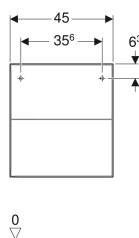

Geberit ONE Seitenschrank mit zwei Schubladen

Beispielbild

Eigenschaften

- FSC™ C134279 zertifiziert
- Wandhängend
- Mit zwei Schubladen
- Push-to-open-Mechanismus zum Öffnen
- Schublade mit Selbsteinzug

- Feuchtigkeitsbeständig
- Vormontiert geliefert

Technische Daten

Werkstoff	Hochverdichtete Dreischicht-Holzspanplatte
Maximale Schubladenbelastung	30 kg

Lieferumfang

- Befestigungsmaterial

Art.-Nr.	Farbe / Oberfläche	B	H	T	VE1
505.077.00.5	Eiche / Melamin Holzstruktur	45 cm	49.2 cm	47 cm	1 St.

Zubehör

- Geberit Lichtleiste für Schublade, links und rechts, Länge 40 cm