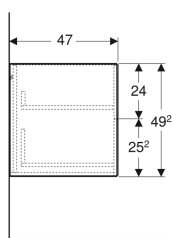

Geberit ONE Seitenschrank mit zwei Schubladen

Beispielbild

Eigenschaften

- FSC™ C134279 zertifiziert
- Wandhängend
- Mit zwei Schubladen
- Push-to-open-Mechanismus zum Öffnen
- Schublade mit Selbsteinzug

- Feuchtigkeitsbeständig
- Vormontiert geliefert

Technische Daten

Werkstoff	Hochverdichtete Dreischicht-Holzspanplatte
Maximale Schubladenbelastung	30 kg

Lieferumfang

- Befestigungsmaterial

Art.-Nr.	Farbe / Oberfläche	B	H	T	VE1
505.077.00.5	Eiche / Melamin Holzstruktur	45 cm	49.2 cm	47 cm	1 St.

Zubehör

- Geberit Lichtleiste für Schublade, links und rechts, Länge 40 cm