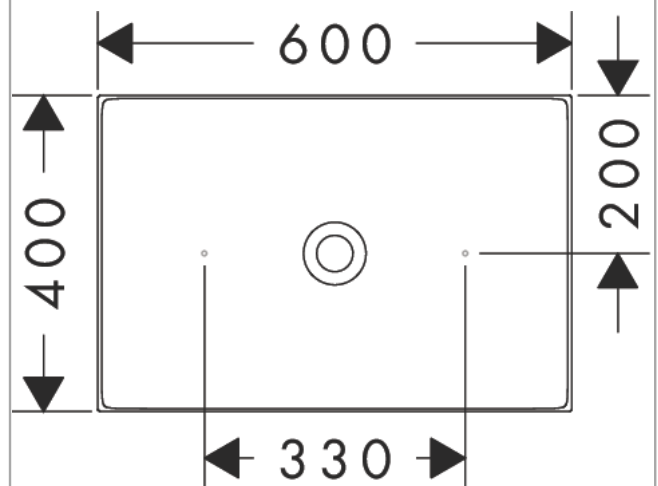

## Merkmale

- besteht aus: Aufsatzwaschtisch, Designrahmen
- Material: SolidSurface
- 600/400/95 mm (BxTxH)
- Material Rahmen: Metall
- Glanzgrad Keramik: matt
- ohne Hahnloch
- ohne Überlauf
- ohne Ablaufgarnitur
- nur mit nicht verschließbaren Ablaufventilen kombinierbar
- Einbauart: Aufsatz

## Maßzeichnung

**AXOR Suite Waschbecken & Badewannen**  
**Aufsatzwaschtisch 600/400 ohne Hahnloch und Überlauf**  
 Oberfläche: **Brushed Red Gold** Artikelnummer: **42004310**